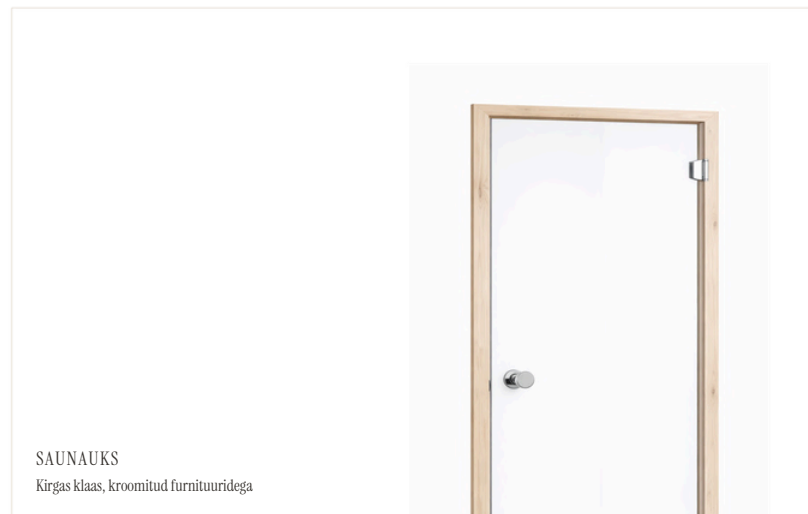

SAUNAUKS
Kirgas klaas, kroomitud furnituuridega