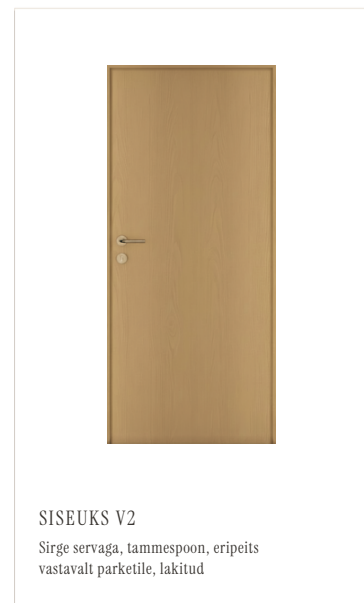

SISEUKSE LINK
Fiskostar LOLA428,
matt kroom

SISEUKS V2
Sirge servaga, tammespoon, eripeits
vastavalt parketile, lakitud