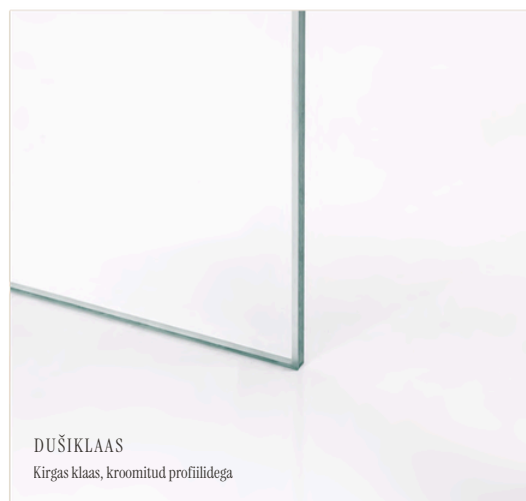

VANNISEGISTI
Villeroy & Boch, kroom

VALAMUSEGISTI
Villeroy & Boch Skyla, kroom

AKRÜÜLVANN
Forma, Balteco

DUŠIKOMPLEKT VANNIGA
Villeroy & Boch, kroom

DUŠIKLAAS
Kirgas klaas, kroomitud profiilidega

SIFOON
Villeroy & Boch, kroom