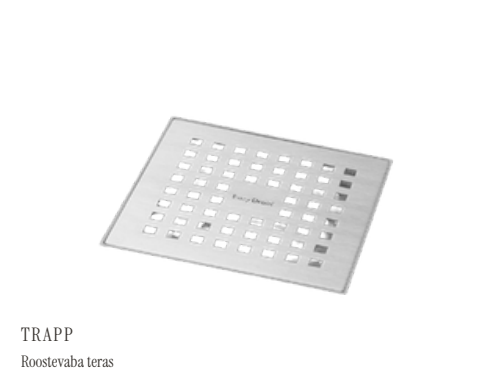

ELEKTRIKERIS
HUUM DROP

SAUNAUKS
Pronks klaas, musta värvi furnituuridega

TRAPP
Roostevaba teras