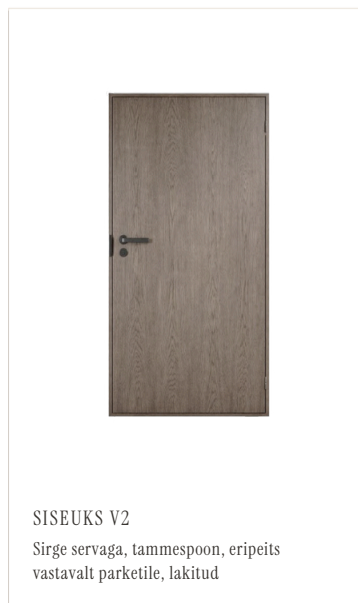

SISEUKS V2
Sirge servaga, tammespoon, eripeits
vastavalt parketile, lakitud

ESIKU PÕRAND
60 x 60 cm Energjeker Miro Flame (matt)

PARKETT
Holz tamm Opera UV - kõvendatud õli, 14 x 145 x 2230 mm

UKSELINK
Fiskostar LOLA428,
matt must