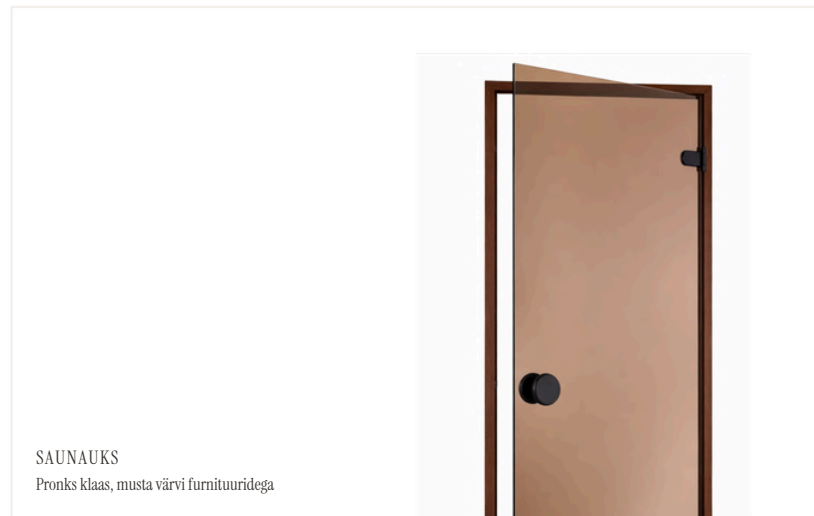

SAUNALAUDIS: SEINAD, LAGI
Termotöötlemata STS4 lepp
222A Hedgehog

LAVALAUD
Termotöötlemata SHP lepp
222A Hedgehog

SAUNAUKS
Pronks klaas, musta värvi furnituuridega