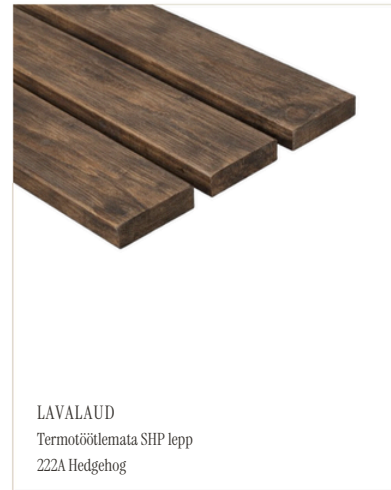

SAUNALAUDIS: SEINAD, LAGI
Termotöötlemata STS4 lepp
222A Hedgehog

LAVALAUD
Termotöötlemata SHP lepp
222A Hedgehog

TRAPP
Roostevaba teras

SAUNAUKS
Pronks klaas, musta värvi furnituuridega

PROKAPITAL

*Arendajal on õigus teha siseviimistluspakettides muudatusi.
Kõik pildid on illustreerivad.