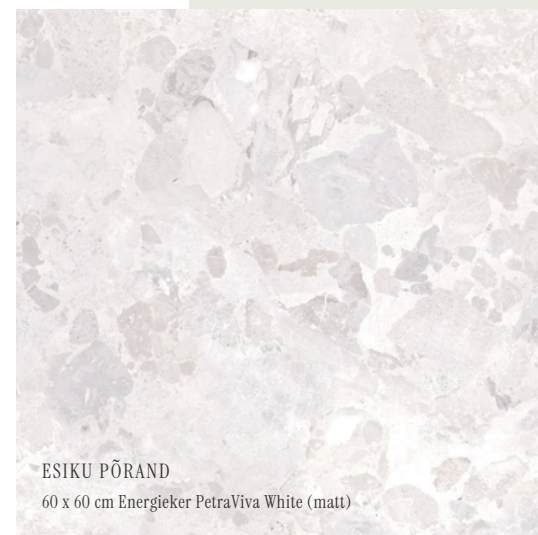

SISEUKS V1  
Sirge servaga  
värvitud Tikkurila F497

SISEUKS V2  
Sirge servaga, tammespoon, eripeits  
vastavalt parketile, lakitud

ESIKU PÕRAND  
60 x 60 cm Energieker PetraViva White (matt)

PARKETT  
Holz tamm Cream UV - kõvendatud õli, 14x145x2230