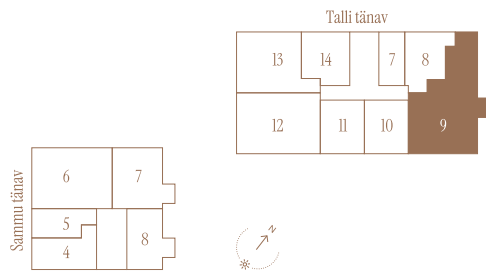

TALLI TN 1-9

Tube 5
Korrus 2
Üldpind 131.6 m²

Rõdu 16 m²

* Külaliskorter ** Jahutussüsteem (kõikidel 7.korruse korteritel)

B – äripind, hind koos käibemaksuga.