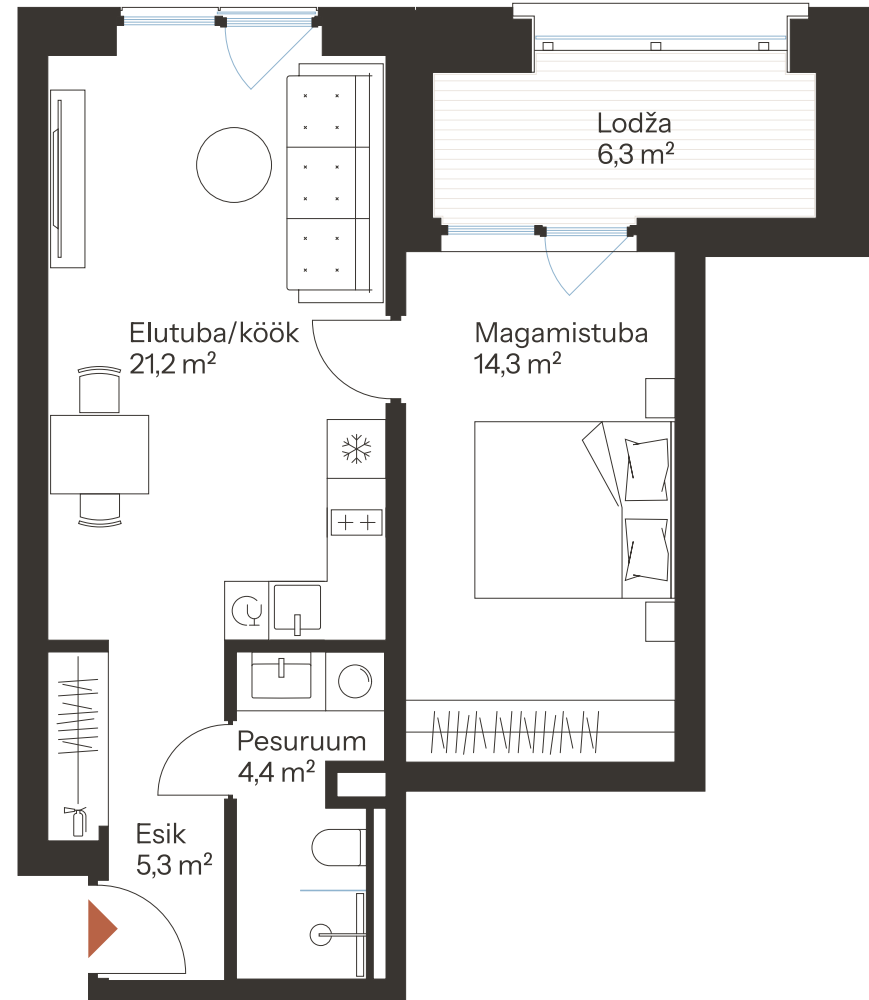

TALLI TN 1-8 *

Tube 2
Korrus 2
Üldpind 45.2 m²

Rõdu 6.3 m²

* Külaliskorter ** Jahutussüsteem (kõikidel 7.korruse korteritel)
B – äripind, hind koos käibemaksuga.