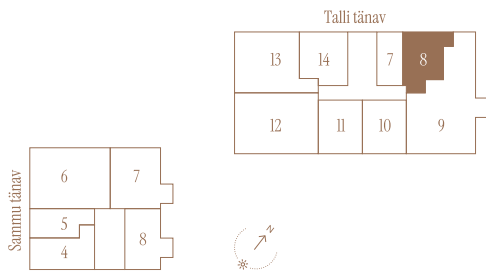

TALLI TN 1-8 *

Tube 2
Korrus 2
Üldpind 45.2 m²

Rõdu 6.3 m²

* Külaliskorter ** Jahutussüsteem (kõikidel 7.korruse korteritel)
B – äripind, hind koos käibemaksuga.