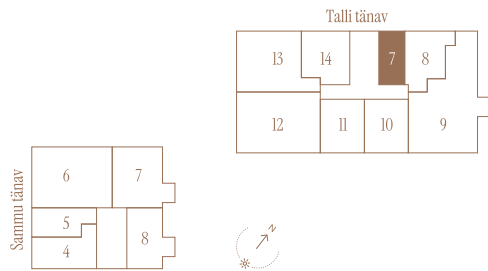

TALLI TN 1-7 *

Tube	Korrus	Üldpind
1	2	31.6 m ²

* Külaliskorter ** Jahutussüsteem (kõikidel 7.korruse korteritel)
B - äripind, hind koos käibemaksuga.