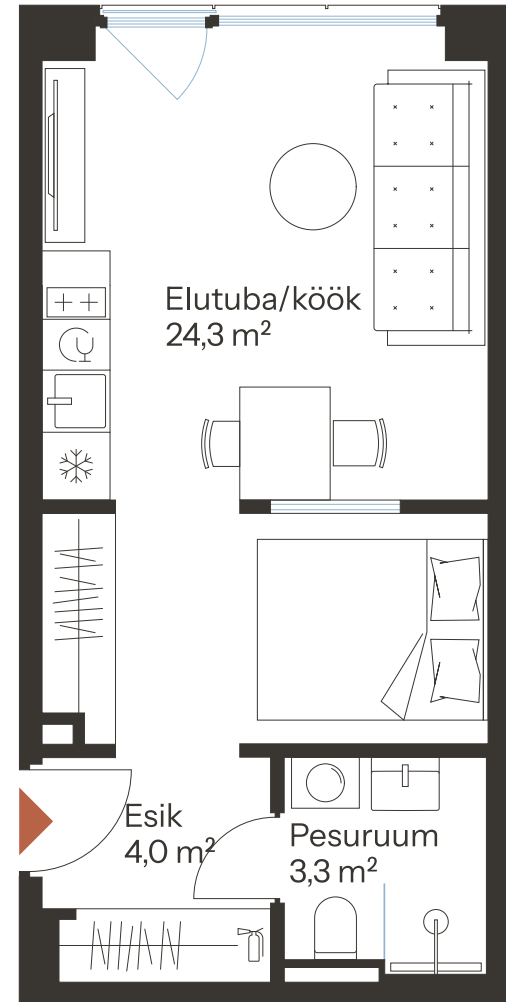

TALLI TN 1-7 *

Tube	Korrus	Üldpind
1	2	31.6 m ²

* Külaliskorter ** Jahutussüsteem (kõikidel 7.korruse korteritel)
B - äripind, hind koos käibemaksuga.