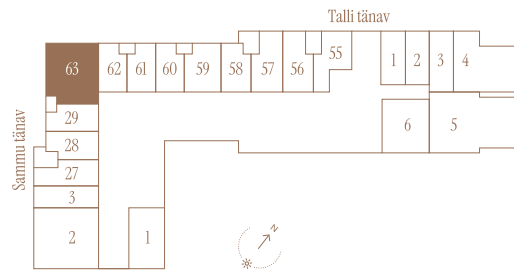

TALLI TN 1-63 B

Tube

1

Korrus

1

Üldpind

74.0 m²

* Külaliskorter ** Jahutussüsteem (kõikidel 7.korruse korteritel)
B - äripind, hind koos käibemaksuga.