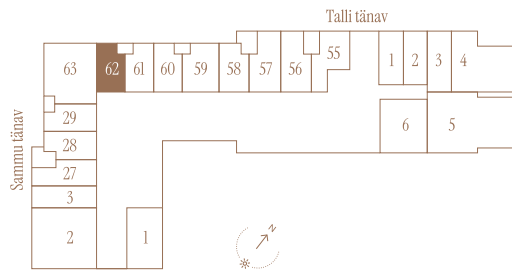

TALLI TN 1-62 *

Tube 1 Korrus 1 Üldpind 29.3 m²

* Külaliskorter ** Jahutussüsteem (kõikidel 7.korruse korteritel)
B - äripind, hind koos käibemaksuga.