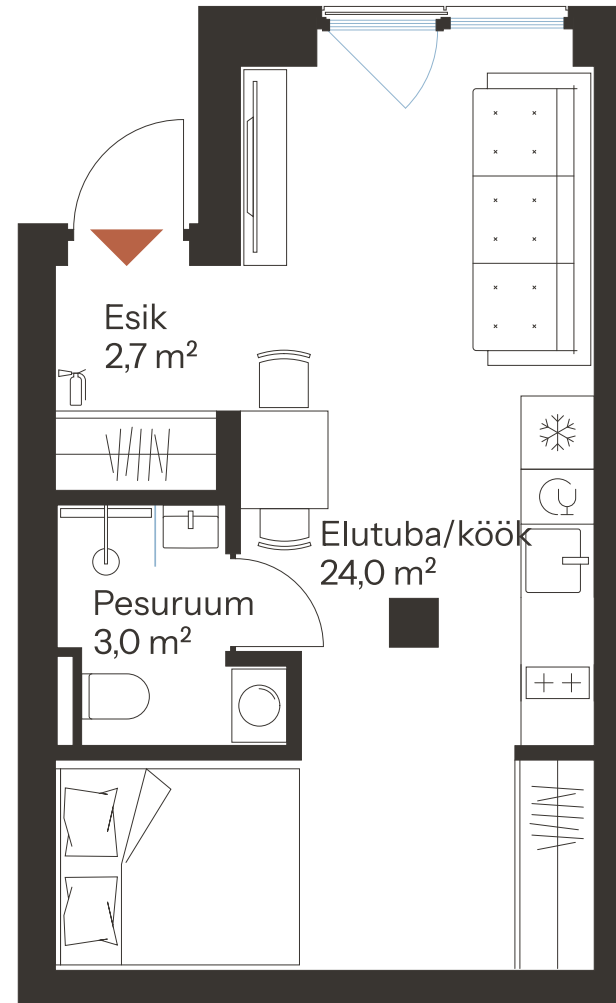

TALLI TN 1-61 *

Tube	Korrus	Üldpind
1	1	29.7 m ²

* Külaliskorter ** Jahutussüsteem (kõikidel 7.korruse korteritel)
B - äripind, hind koos käibemaksuga.