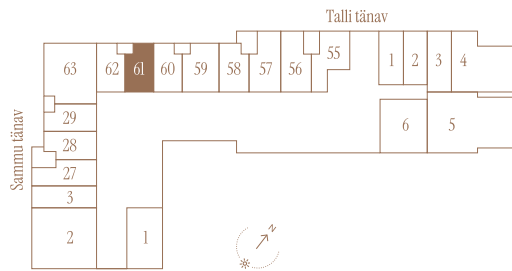

TALLI TN 1-61 *

Tube	Korrus	Üldpind
1	1	29.7 m ²

* Külaliskorter ** Jahutussüsteem (kõikidel 7.korruse korteritel)
B - äripind, hind koos käibemaksuga.