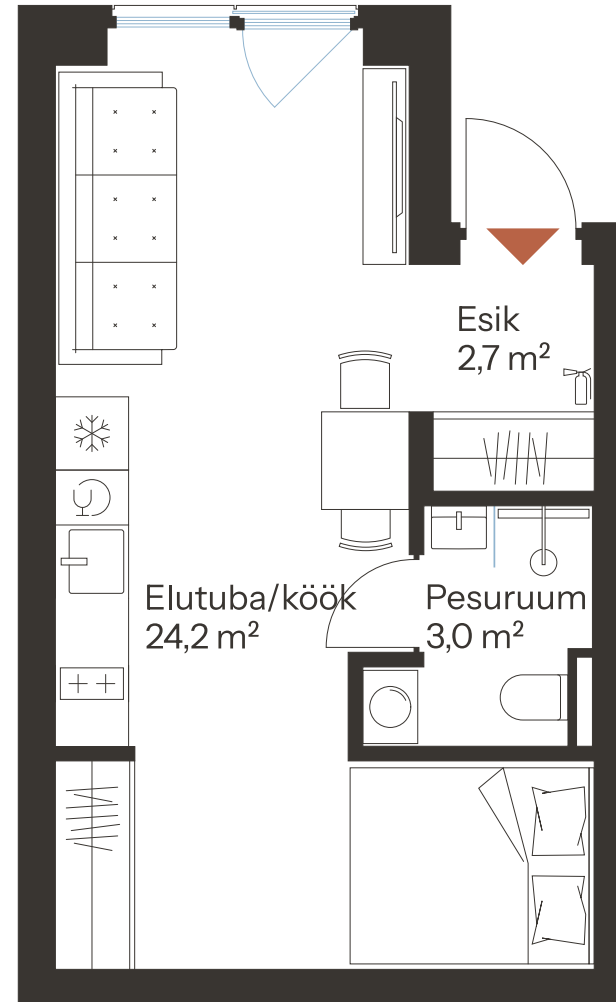

TALLI TN 1-60 *

Tube 1 Korrus 1 Üldpind 29.9 m²

* Külaliskorter ** Jahutussüsteem (kõikidel 7.korruse korteritel)
B - äripind, hind koos käibemaksuga.