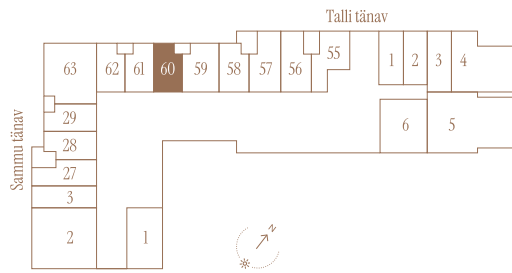

TALLI TN 1-60 *

Tube 1 Korrus 1 Üldpind 29.9 m²

* Külaliskorter ** Jahutussüsteem (kõikidel 7.korruse korteritel)
B - äripind, hind koos käibemaksuga.