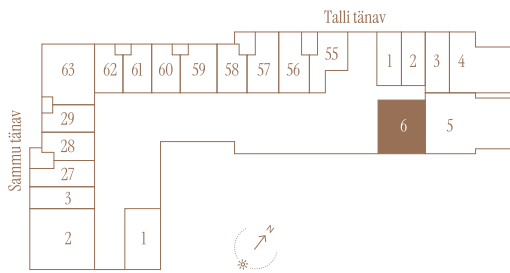

TALLI TN 1-6

Tube 2 Üldpind 49.4 m²
Korrus 1

Rõdu 6.1 m²

* Külaliskorter ** Jahutussüsteem (kõikidel 7.korruse korteritel)

B – äripind, hind koos käibemaksuga.