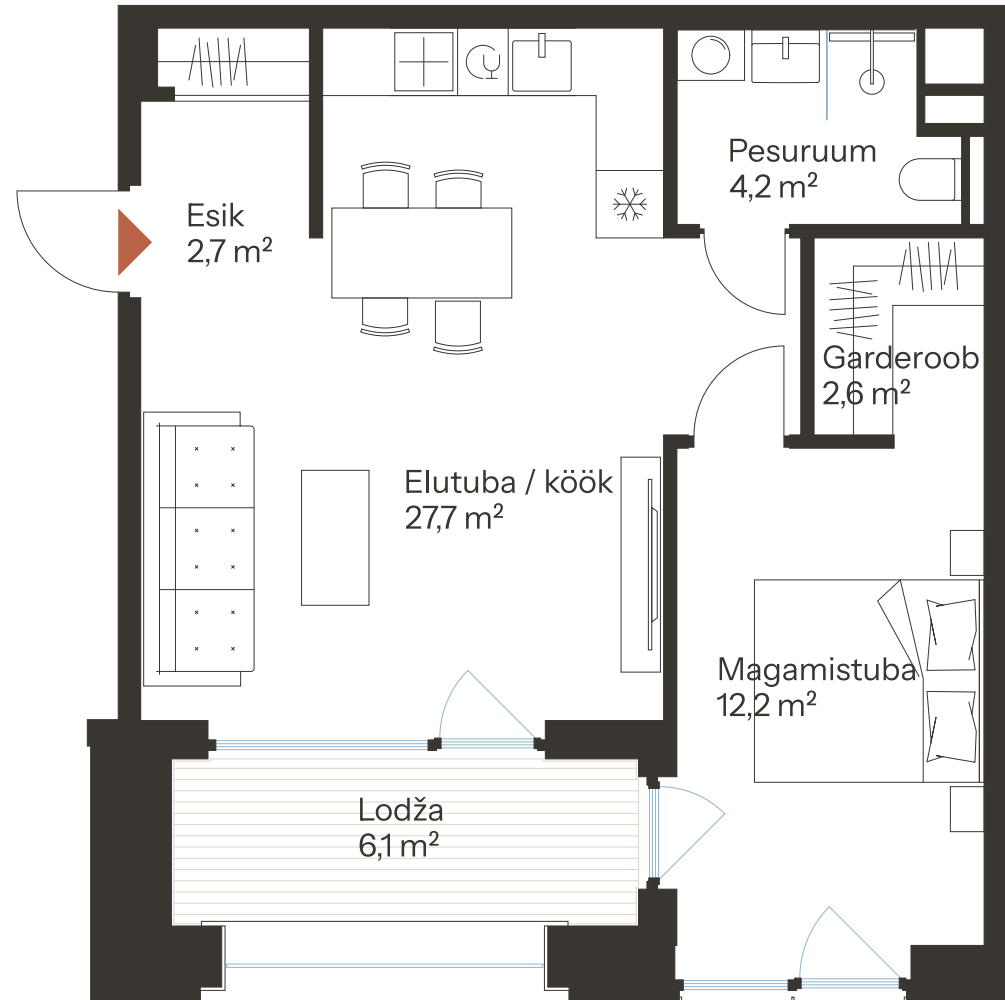

TALLI TN 1-6

Tube 2 Üldpind 49.4 m²
Korrus 1

Rõdu 6.1 m²

* Külaliskorter ** Jahutussüsteem (kõikidel 7.korruse korteritel)

B – äripind, hind koos käibemaksuga.