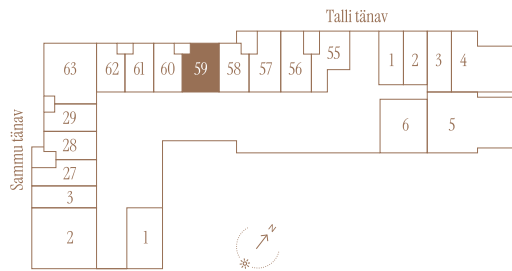

TALLI TN 1-59

Tube

1

Korrus

1

Üldpind

39.4 m²

* Külaliskorter ** Jahutussüsteem (kõikidel 7.korruse korteritel)

B - äripind, hind koos käibemaksuga.