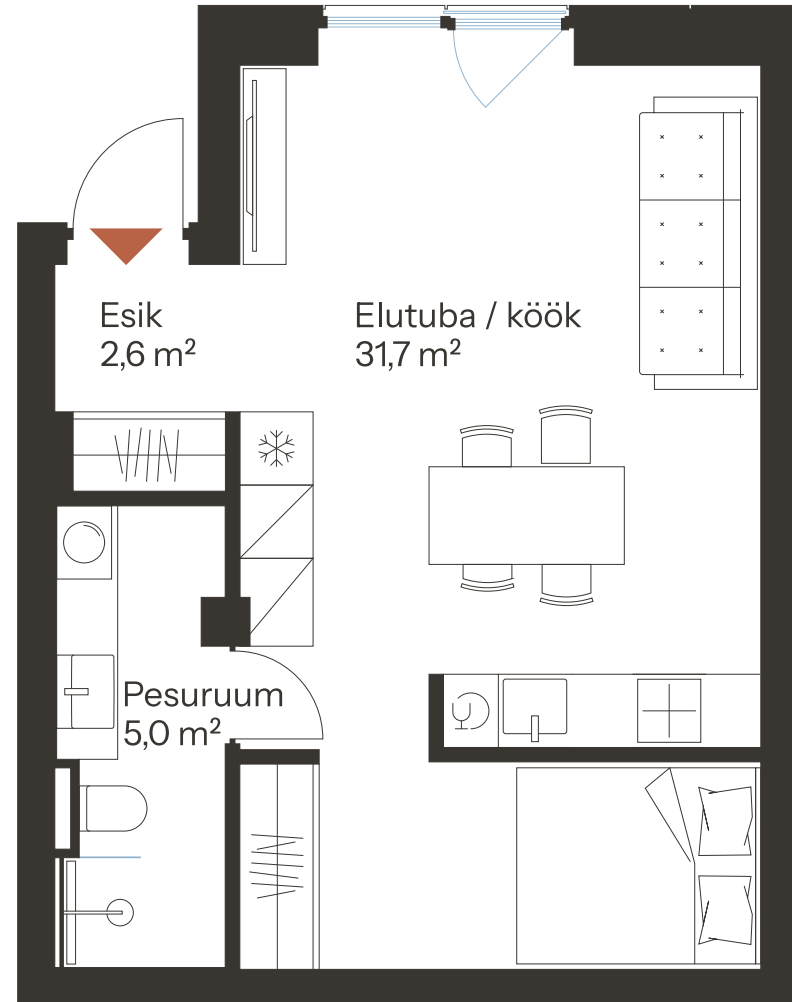

TALLI TN 1-59

Tube

1

Korrus

1

Üldpind

39.4 m²

* Külaliskorter ** Jahutussüsteem (kõikidel 7.korruse korteritel)

B - äripind, hind koos käibemaksuga.