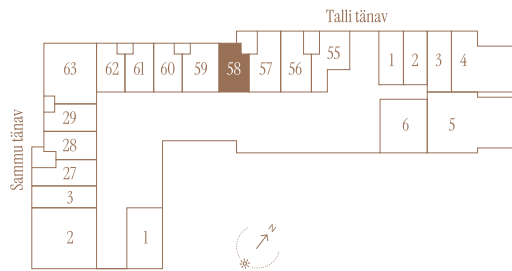

TALLI TN 1-58

Tube 1 Korrus 1 Üldpind 30.6 m²

* Külaliskorter ** Jahutussüsteem (kõikidel 7.korruse korteritel)
B - äripind, hind koos käibemaksuga.