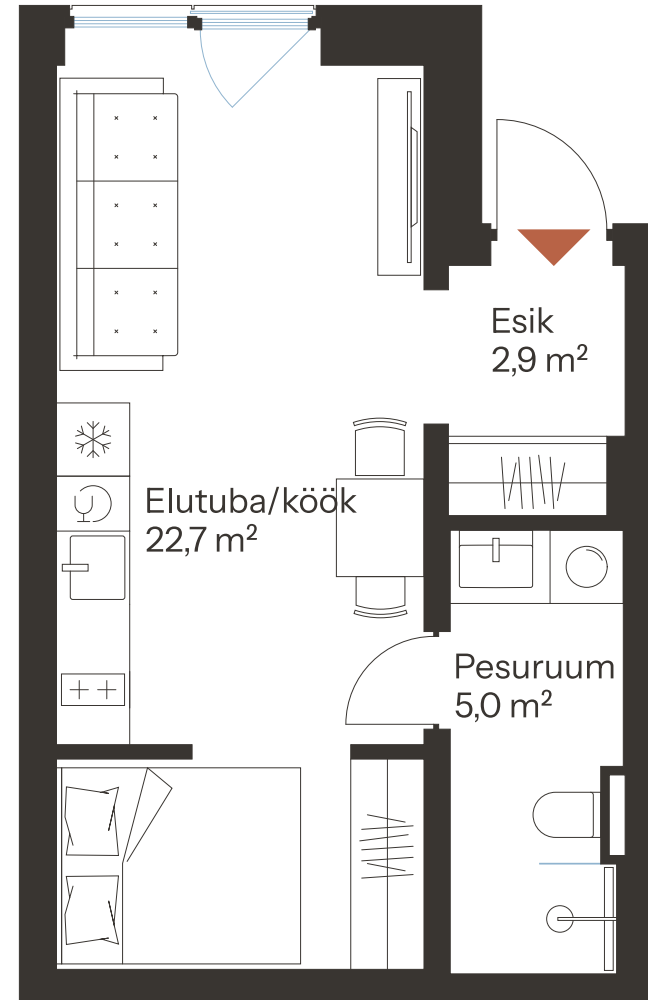

TALLI TN 1-58

Tube 1 Korrus 1 Üldpind 30.6 m²

* Külaliskorter ** Jahutussüsteem (kõikidel 7.korruse korteritel)
B - äripind, hind koos käibemaksuga.