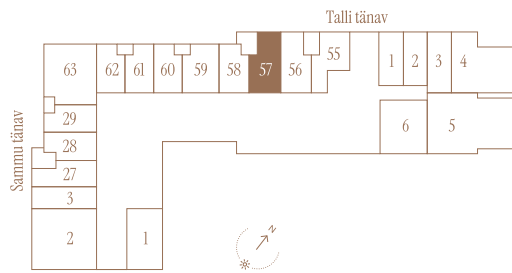

TALLI TN 1-57 *

Tube 1 Korrus 1 Üldpind 32.8 m²

Rõdu 5.3 m²

* Külaliskorter ** Jahutussüsteem (kõikidel 7.korruse korteritel)

B – äripind, hind koos käibemaksuga.