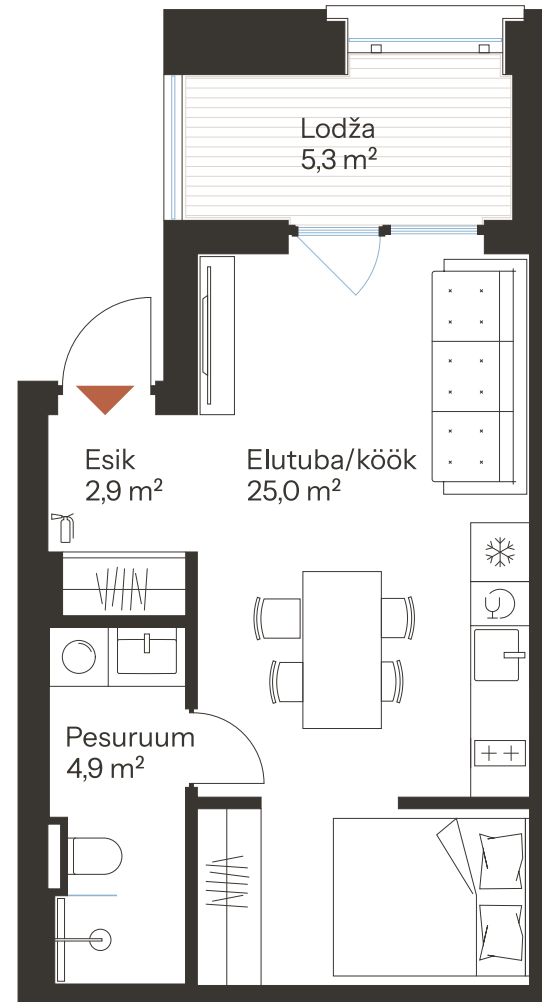

TALLI TN 1-57 *

Tube 1 Korrus 1 Üldpind 32.8 m²

Rõdu 5.3 m²

* Külaliskorter ** Jahutussüsteem (kõikidel 7.korruse korteritel)

B – äripind, hind koos käibemaksuga.