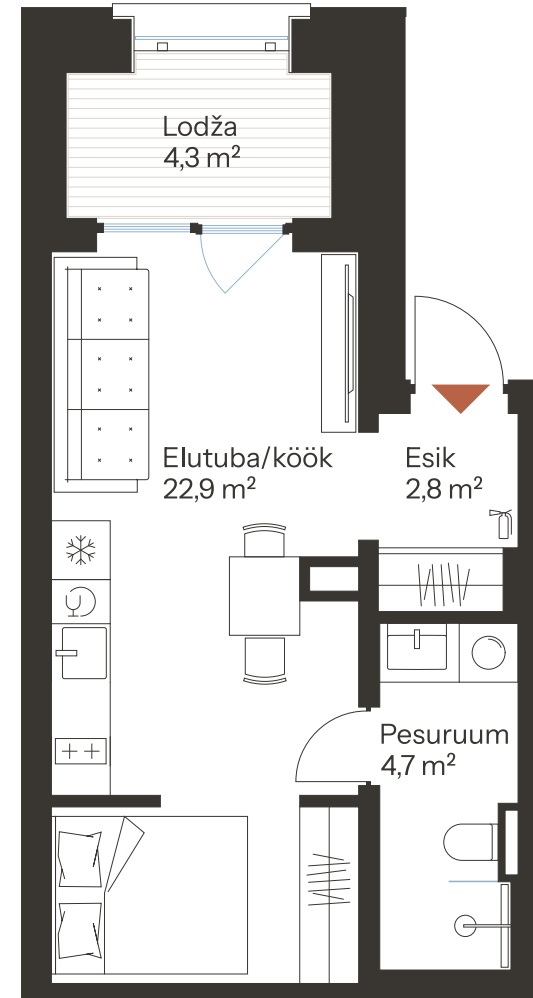

TALLI TN 1-56 *

Tube 1
Korrus 1
Üldpind 30.4 m²

Rõdu
4.3 m²

* Külaliskorter ** Jahutussüsteem (kõikidel 7.korruse korteritel)
B – äripind, hind koos käibemaksuga.