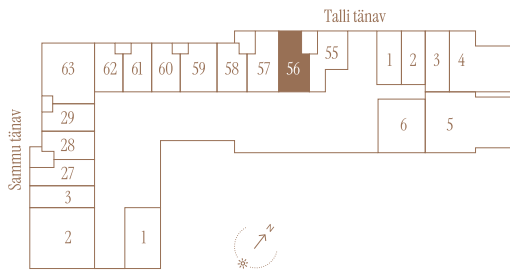

TALLI TN 1-56 *

Tube 1
Korrus 1
Üldpind 30.4 m²

Rõdu
4.3 m²

* Külaliskorter ** Jahutussüsteem (kõikidel 7.korruse korteritel)
B – äripind, hind koos käibemaksuga.