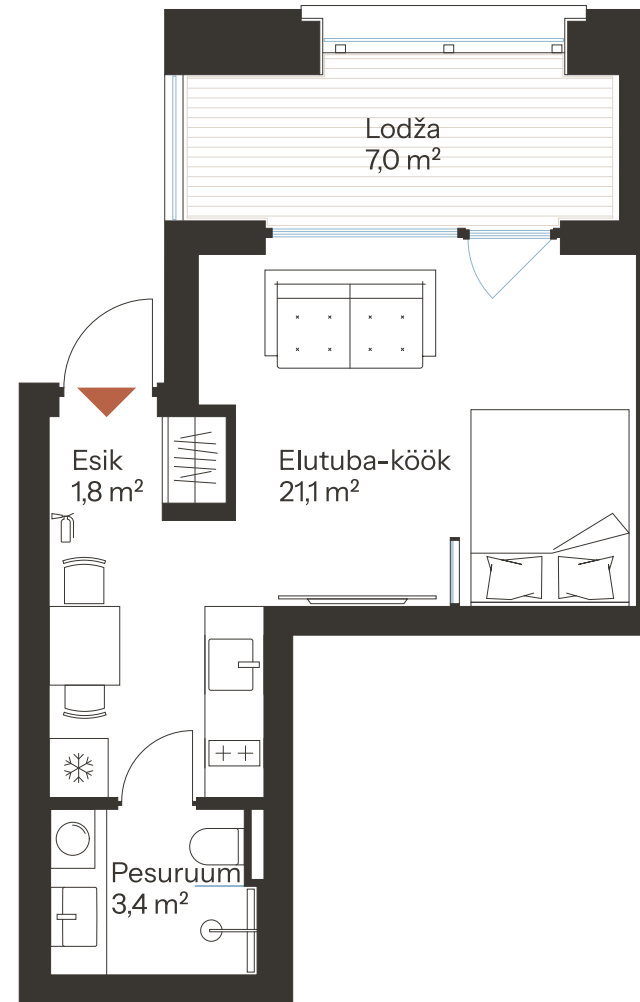

# TALLI TN 1-55 \*

Tube 1 Korrus 1 Üldpind 26.3 m<sup>2</sup>

Rõdu 7 m<sup>2</sup>

\* Külaliskorter \*\* Jahutussüsteem (kõikidel 7.korruse korteritel)

B – äripind, hind koos käibemaksuga.