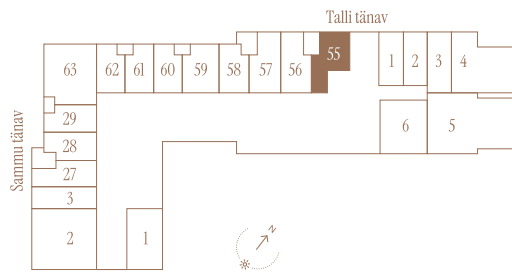

# TALLI TN 1-55 \*

Tube 1 Korrus 1 Üldpind 26.3 m<sup>2</sup>

Rõdu 7 m<sup>2</sup>

\* Külaliskorter \*\* Jahutussüsteem (kõikidel 7.korruse korteritel)

B – äripind, hind koos käibemaksuga.