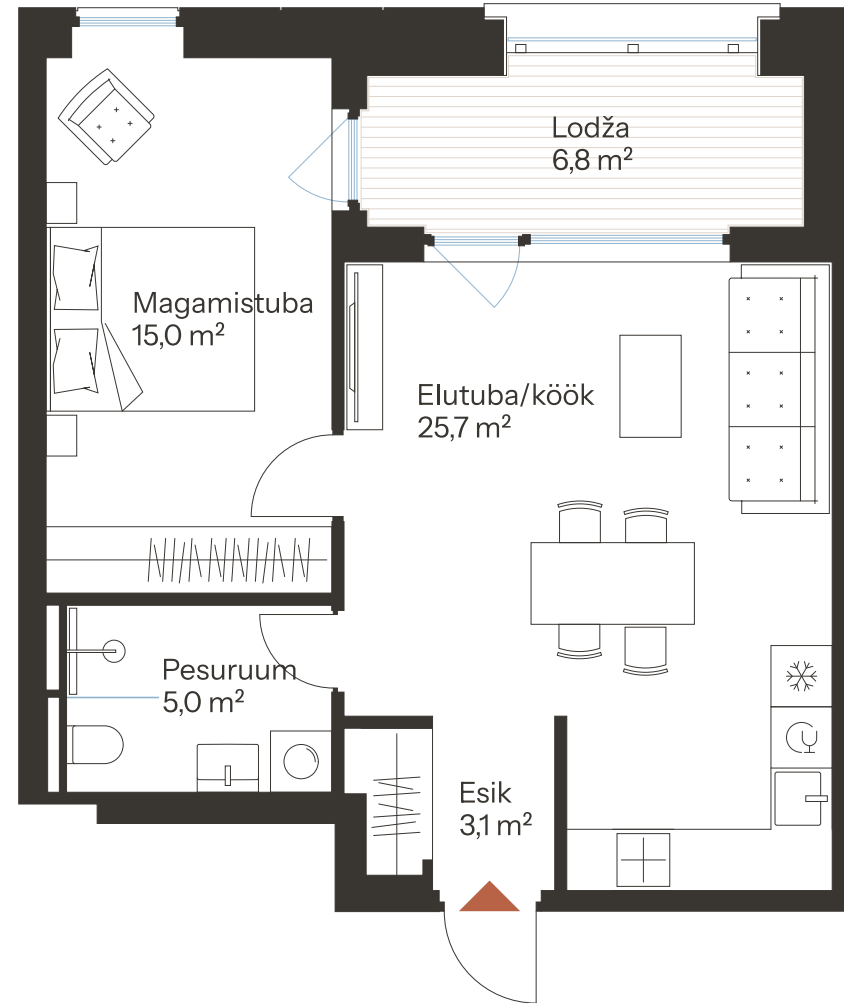

TALLI TN 1-54 **

Tube 2
Korrus 7
Üldpind 48.8 m²

Rõdu
6.8 m²

* Külaliskorter ** Jahutussüsteem (kõikidel 7.korruse korteritel)

B – äripind, hind koos käibemaksuga.