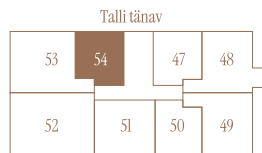

TALLI TN 1-54 **

Tube 2
Korrus 7
Üldpind 48.8 m²

Rõdu
6.8 m²

* Külaliskorter ** Jahutussüsteem (kõikidel 7.korruse korteritel)

B – äripind, hind koos käibemaksuga.