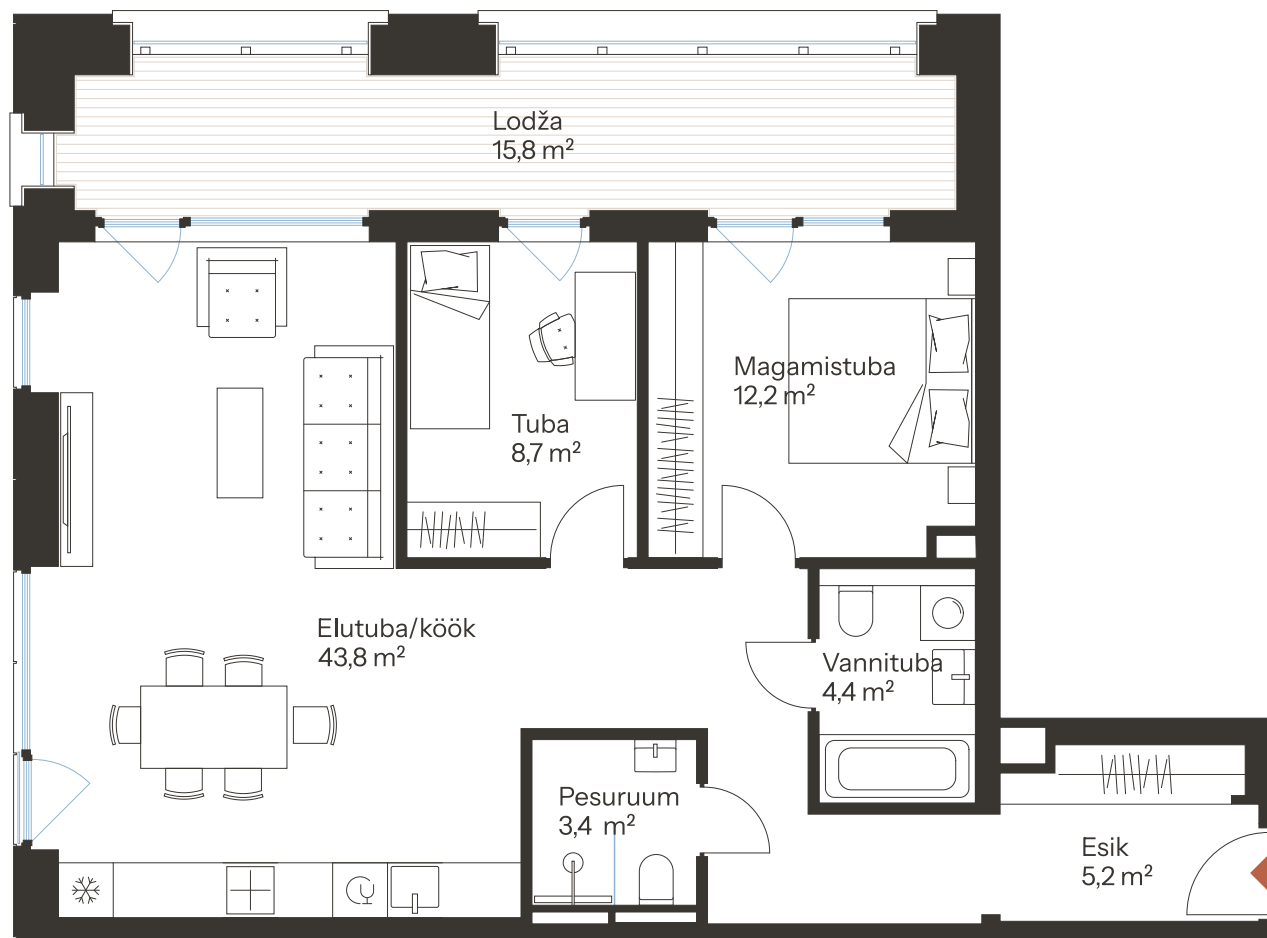

TALLI TN 1-53 **

Tube 3
Korrus 7
Üldpind 77.7 m²

Rõdu 14.3 m²

* Külaliskorter ** Jahutussüsteem (kõikidel 7.korruse korteritel)

B – äripind, hind koos käibemaksuga.