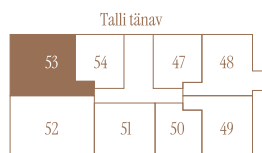

TALLI TN 1-53 **

Tube 3
Korrus 7
Üldpind 77.7 m²

Rõdu 14.3 m²

* Külaliskorter ** Jahutussüsteem (kõikidel 7.korruse korteritel)

B – äripind, hind koos käibemaksuga.