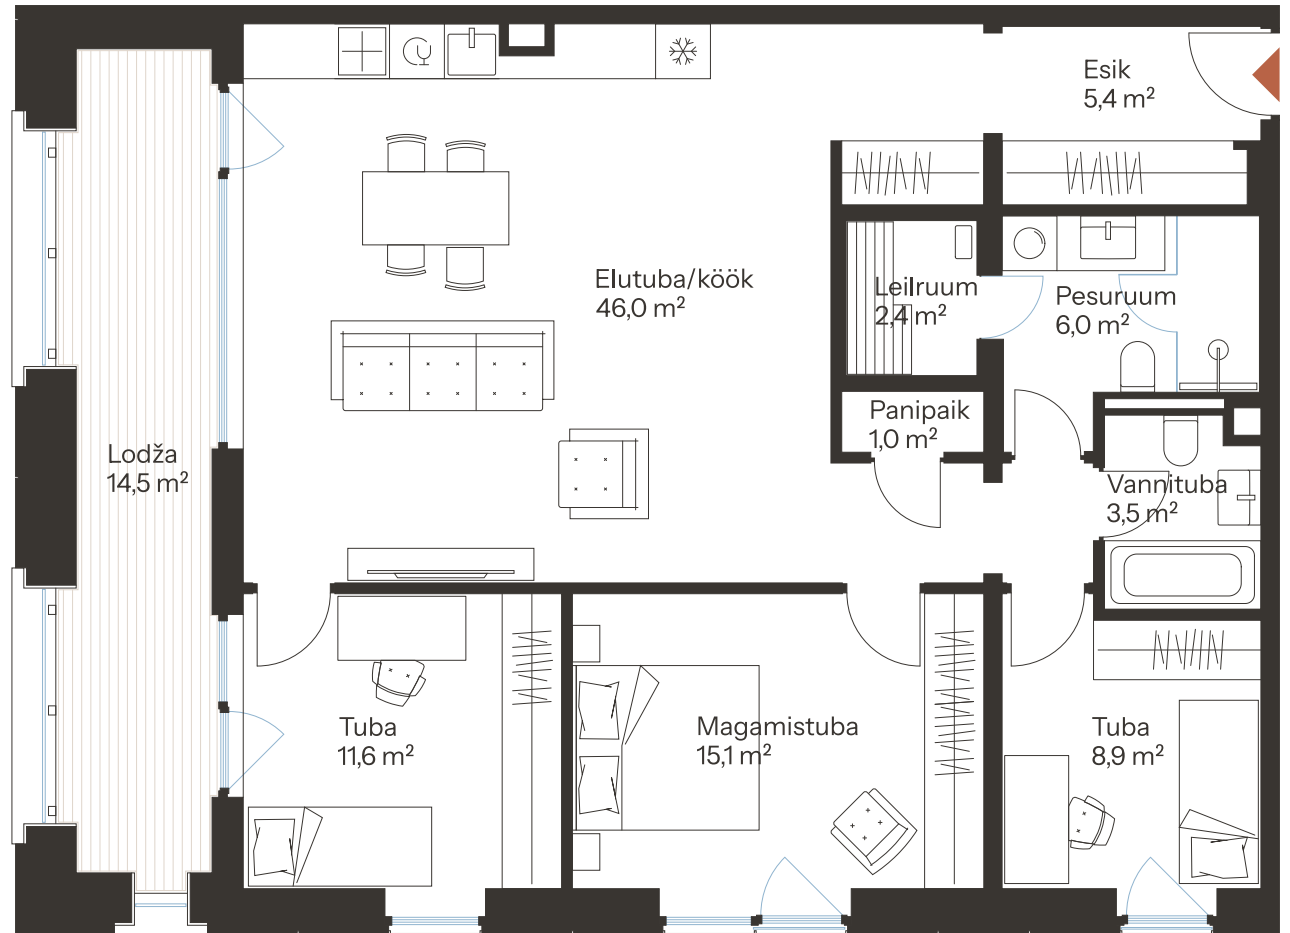

# TALLI TN 1-52 \*\*

Tube 4  
Korrus 7  
Üldpind 99.9 m<sup>2</sup>

Rõdu 14.5 m<sup>2</sup>

\* Külaliskorter \*\* Jahutussüsteem (kõikidel 7.korruse korteritel)

B – äripind, hind koos käibemaksuga.