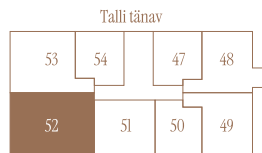

# TALLI TN 1-52 \*\*

Tube 4  
Korrus 7  
Üldpind 99.9 m<sup>2</sup>

Rõdu 14.5 m<sup>2</sup>

\* Külaliskorter \*\* Jahutussüsteem (kõikidel 7.korruse korteritel)

B – äripind, hind koos käibemaksuga.