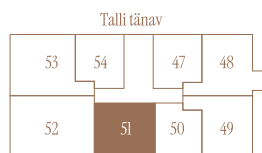

# TALLI TN 1-51 \*\*

Tube

3

Korrus

7

Üldpind

66.5 m<sup>2</sup>

Rõdu

7.7 m<sup>2</sup>

\* Külaliskorter \*\* Jahutussüsteem (kõikidel 7.korruse korteritel)

B - äripind, hind koos käibemaksuga.