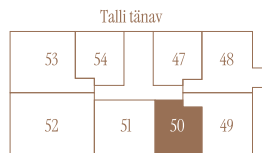

# TALLI TN 1-50 \*\*

Tube 2  
Korrus 7  
Üldpind 47.7 m<sup>2</sup>

Rõdu 6.4 m<sup>2</sup>

\* Külaliskorter \*\* Jahutussüsteem (kõikidel 7.korruse korteritel)

B – äripind, hind koos käibemaksuga.