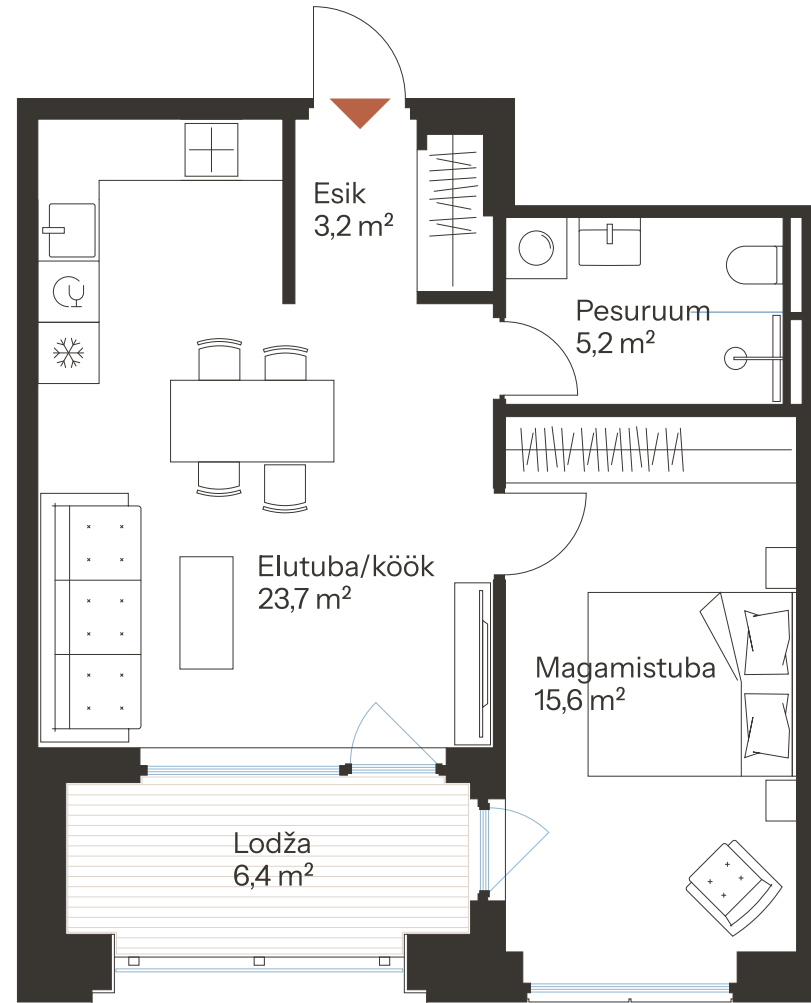

# TALLI TN 1-50 \*\*

Tube 2  
Korrus 7  
Üldpind 47.7 m<sup>2</sup>

Rõdu 6.4 m<sup>2</sup>

\* Külaliskorter \*\* Jahutussüsteem (kõikidel 7.korruse korteritel)

B – äripind, hind koos käibemaksuga.