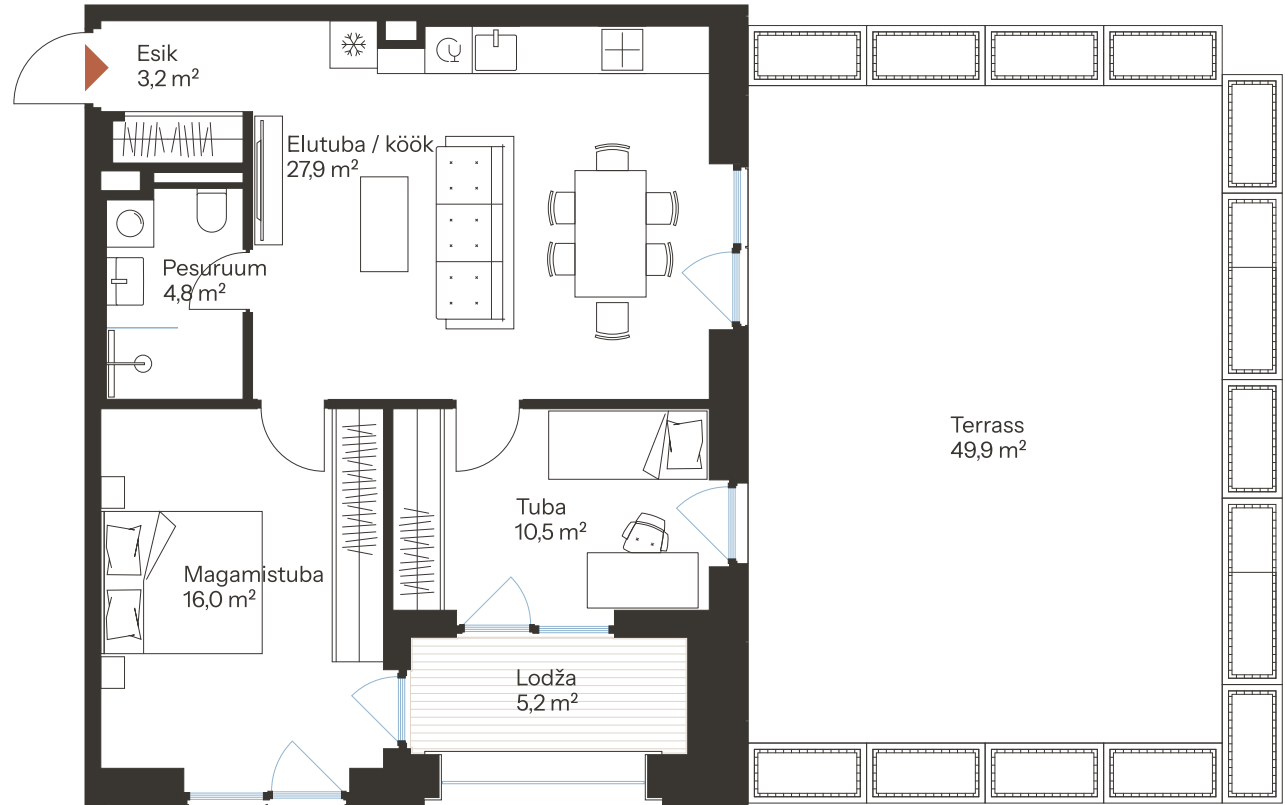

TALLI TN 1-5

Tube

Korrus

Üldpind

3

1

62.4 m²

* Külaliskorter ** Jahutussüsteem (kõikidel 7.korruse korteritel)

B – äripind, hind koos käibemaksuga.