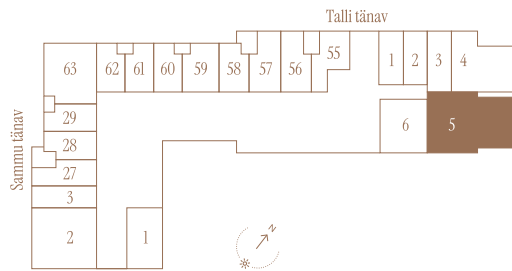

TALLI TN 1-5

Tube

Korrus

Üldpind

3

1

62.4 m²

* Külaliskorter ** Jahutussüsteem (kõikidel 7.korruse korteritel)

B – äripind, hind koos käibemaksuga.