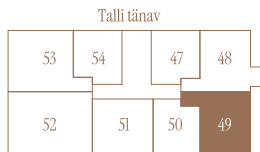

TALLI TN 1-49 **

Tube 3
Korrus 7
Üldpind 68.9 m²

Rõdu 5.8 m²

* Külaliskorter ** Jahutussüsteem (kõikidel 7.korruse korteritel)
B – äripind, hind koos käibemaksuga.