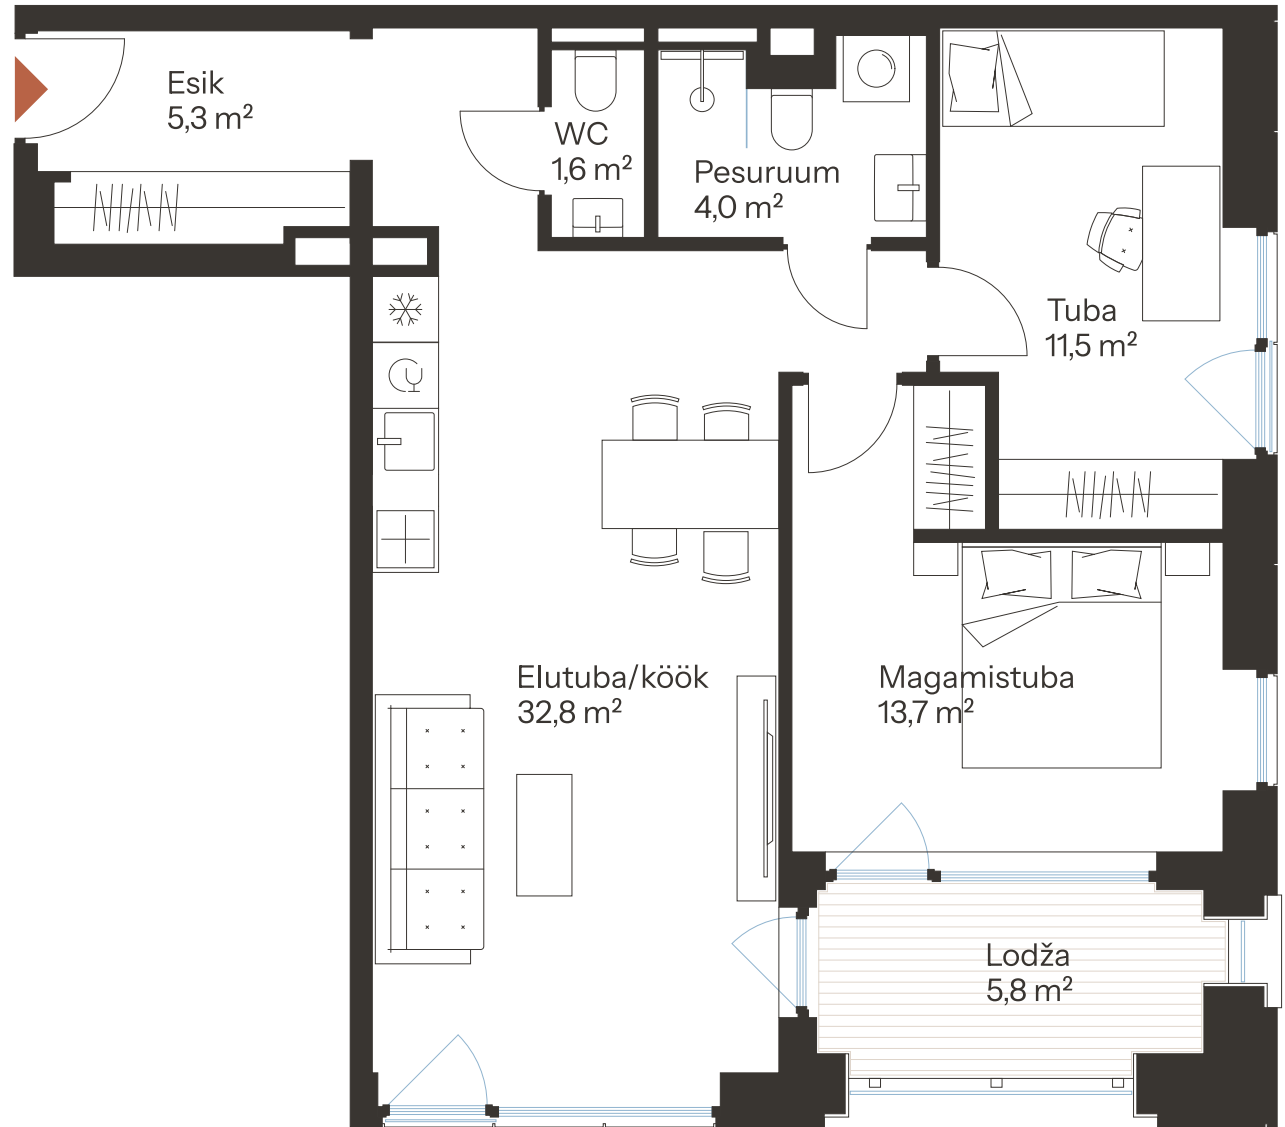

TALLI TN 1-49 **

Tube 3
Korrus 7
Üldpind 68.9 m²

Rõdu 5.8 m²

* Külaliskorter ** Jahutussüsteem (kõikidel 7.korruse korteritel)
B – äripind, hind koos käibemaksuga.