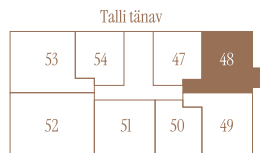

TALLI TN 1-48 **

Tube 3
Korrus 7
Üldpind 77.4 m²

Rõdu 5.9 m²

* Külaliskorter ** Jahutussüsteem (kõikidel 7.korruse korteritel)

B - äripind, hind koos käibemaksuga.