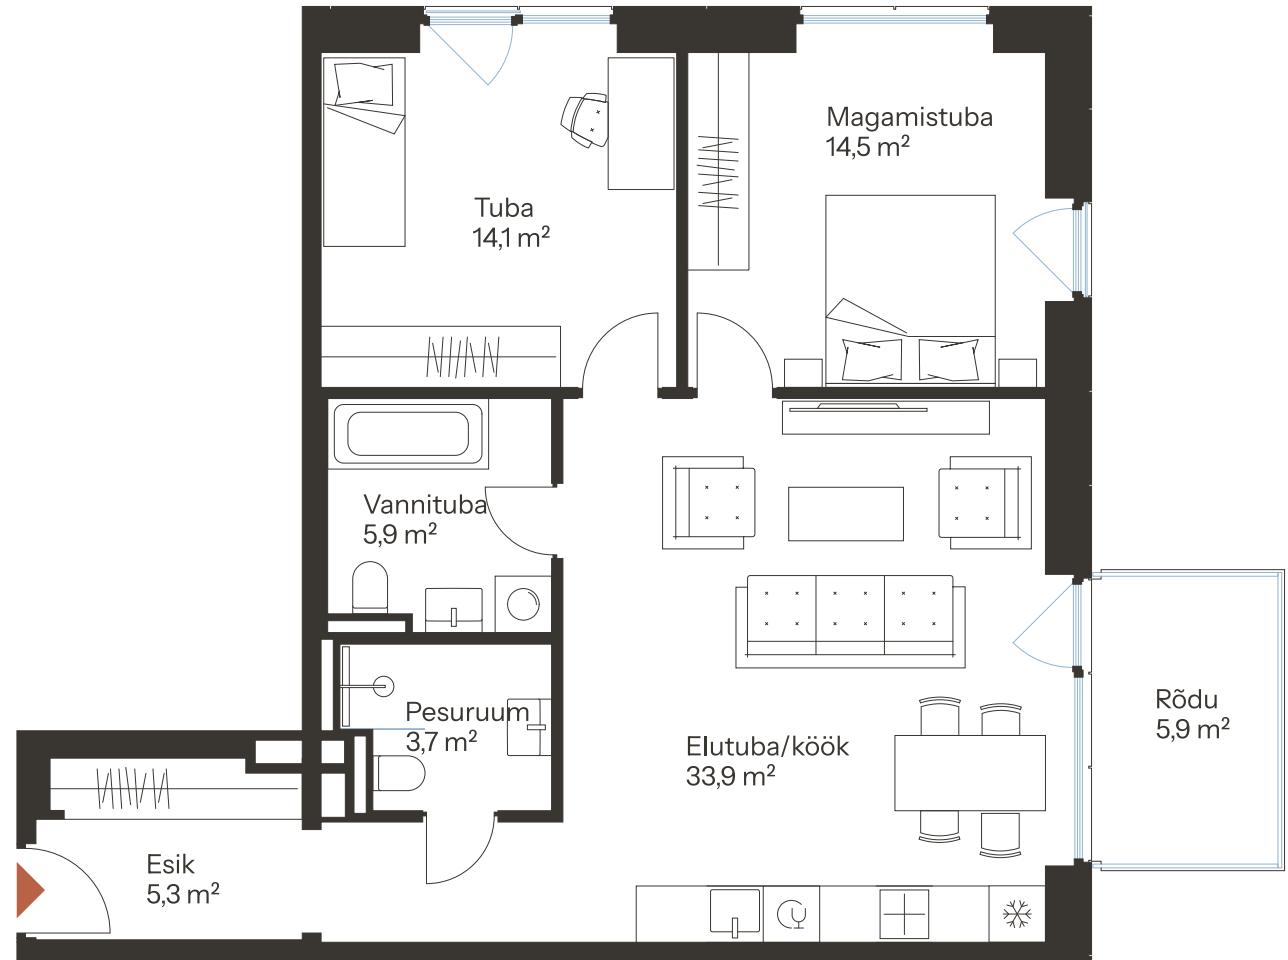

TALLI TN 1-48 **

Tube 3
Korrus 7
Üldpind 77.4 m²

Rõdu 5.9 m²

* Külaliskorter ** Jahutussüsteem (kõikidel 7.korruse korteritel)

B - äripind, hind koos käibemaksuga.