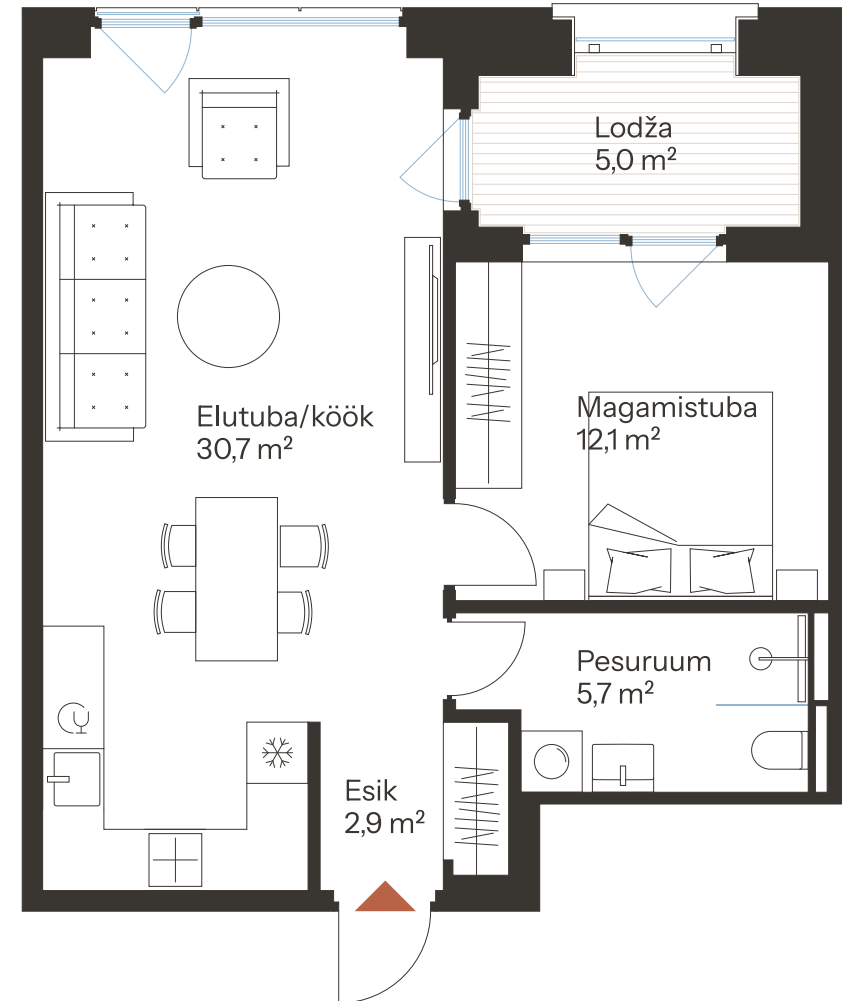

TALLI TN 1-47 **

Tube 2
Korrus 7
Üldpind 51.4 m²

Rõdu 5 m²

* Külaliskorter ** Jahutussüsteem (kõikidel 7.korruse korteritel)

B – äripind, hind koos käibemaksuga.