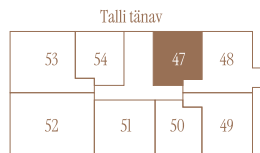

TALLI TN 1-47 **

Tube 2
Korrus 7
Üldpind 51.4 m²

Rõdu 5 m²

* Külaliskorter ** Jahutussüsteem (kõikidel 7.korruse korteritel)

B – äripind, hind koos käibemaksuga.