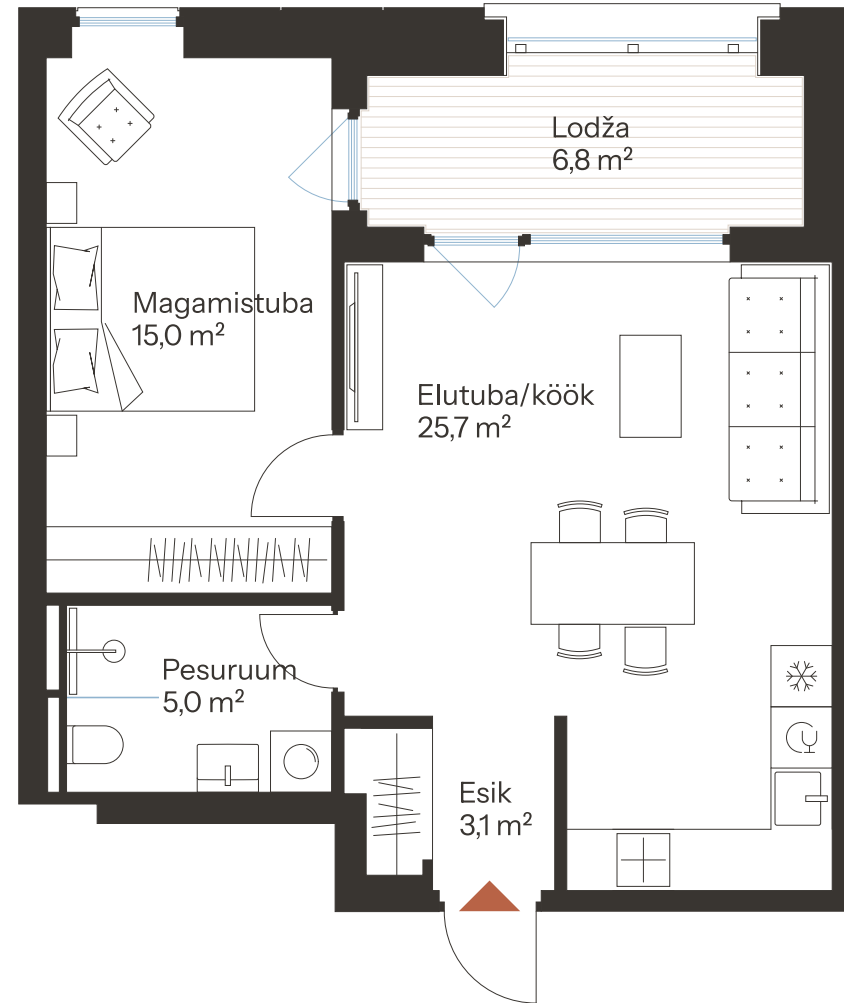

TALLI TN 1-46

Tube 2
Korrus 6
Üldpind 48.8 m²

Rõdu 6.8 m²

* Külaliskorter ** Jahutussüsteem (kõikidel 7.korruse korteritel)

B – äripind, hind koos käibemaksuga.