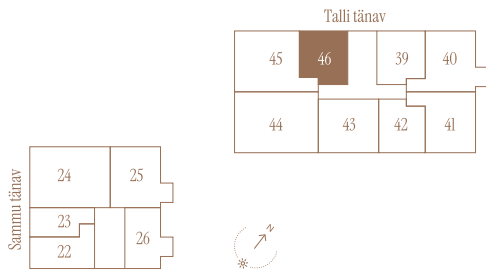

TALLI TN 1-46

Tube 2
Korrus 6
Üldpind 48.8 m²

Rõdu 6.8 m²

* Külaliskorter ** Jahutussüsteem (kõikidel 7.korruse korteritel)

B – äripind, hind koos käibemaksuga.