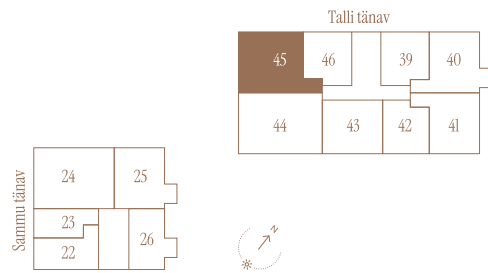

TALLI TN 1-45

Tube

Korrus

3

6

Rõdu

15.8 m²

Üldpind

77.7 m²

* Külaliskorter ** Jahutussüsteem (kõikidel 7.korruse korteritel)

B - äripind, hind koos käibemaksuga.