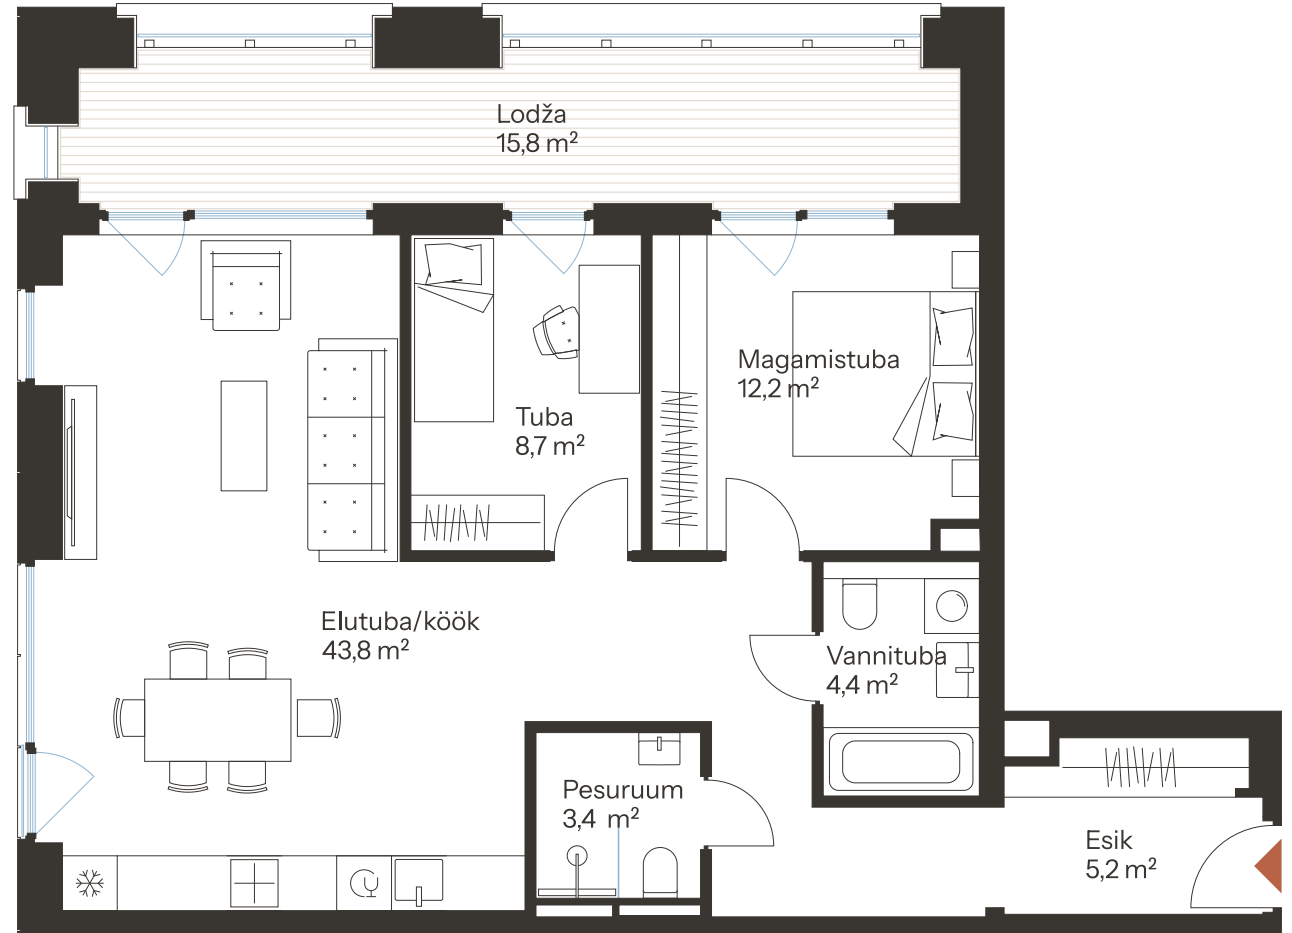

TALLI TN 1-45

Tube

Korrus

3

6

Rõdu

15.8 m²

Üldpind

77.7 m²

* Külaliskorter ** Jahutussüsteem (kõikidel 7.korruse korteritel)

B - äripind, hind koos käibemaksuga.