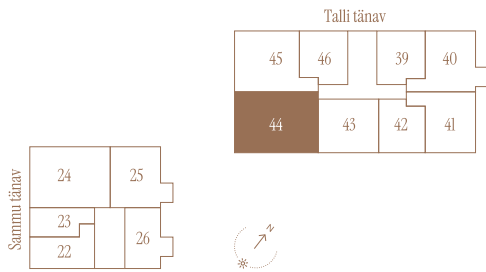

# TALLI TN 1-44

Tube 4  
Korrus 6  
Üldpind 99.9 m<sup>2</sup>

Rõdu 14.5 m<sup>2</sup>

\* Külaliskorter \*\* Jahutussüsteem (kõikidel 7.korruse korteritel)

B – äripind, hind koos käibemaksuga.