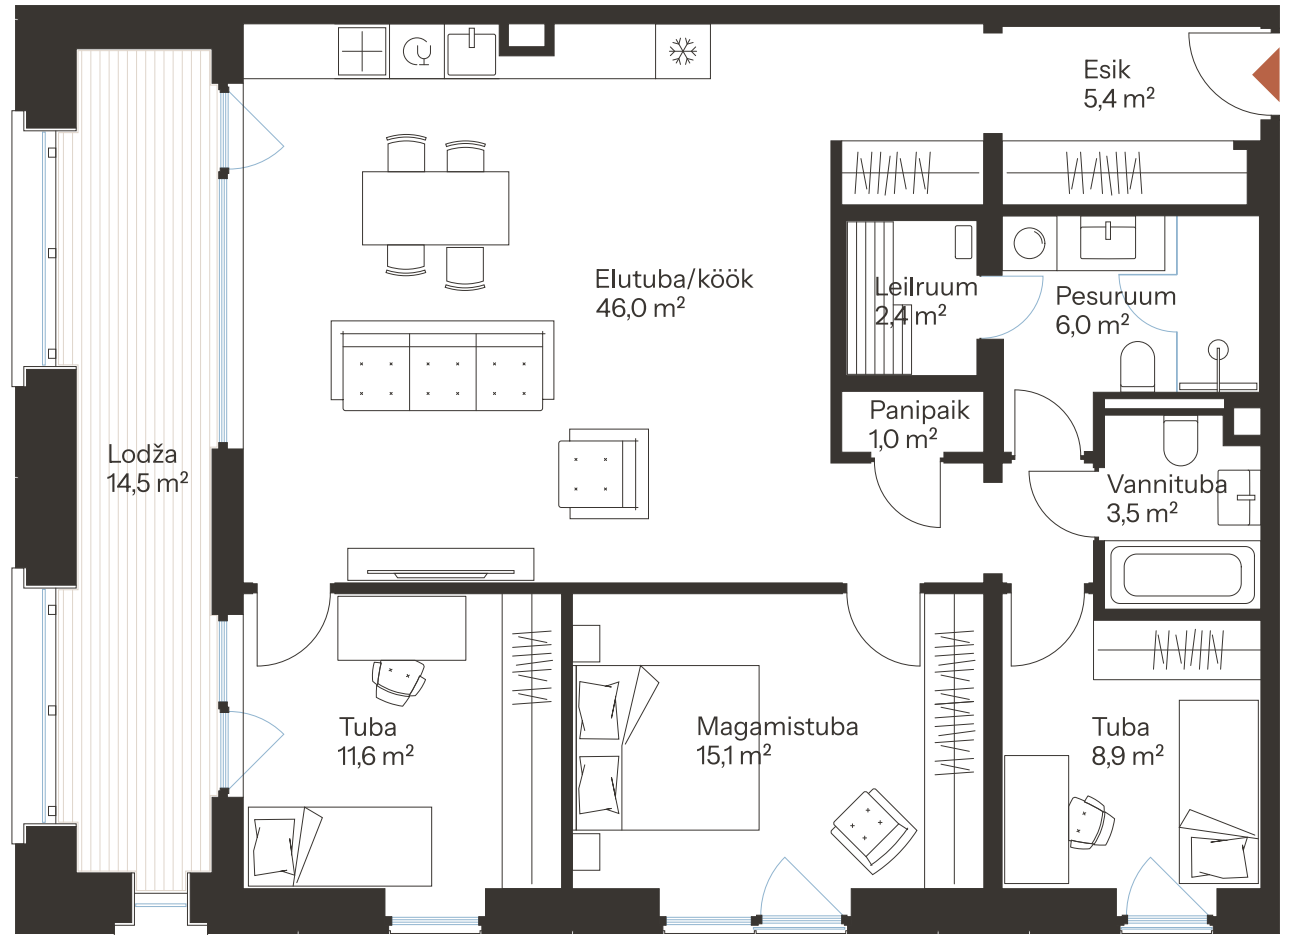

# TALLI TN 1-44

Tube 4  
Korrus 6  
Üldpind 99.9 m<sup>2</sup>

Rõdu 14.5 m<sup>2</sup>

\* Külaliskorter \*\* Jahutussüsteem (kõikidel 7.korruse korteritel)

B – äripind, hind koos käibemaksuga.