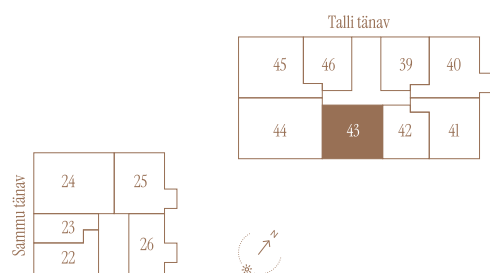

# TALLI TN 1-43

Tube

3

Korrus

6

Üldpind

66.5 m<sup>2</sup>

Rõdu

7.7 m<sup>2</sup>

\* Külaliskorter \*\* Jahutussüsteem (kõikidel 7.korruse korteritel)

B - äripind, hind koos käibemaksuga.