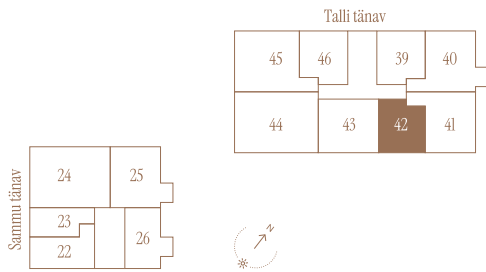

TALLI TN 1-42

Tube 2
Korrus 6
Üldpind 47.7 m²

Rõdu 6.4 m²

* Külaliskorter ** Jahutussüsteem (kõikidel 7.korruse korteritel)

B – äripind, hind koos käibemaksuga.