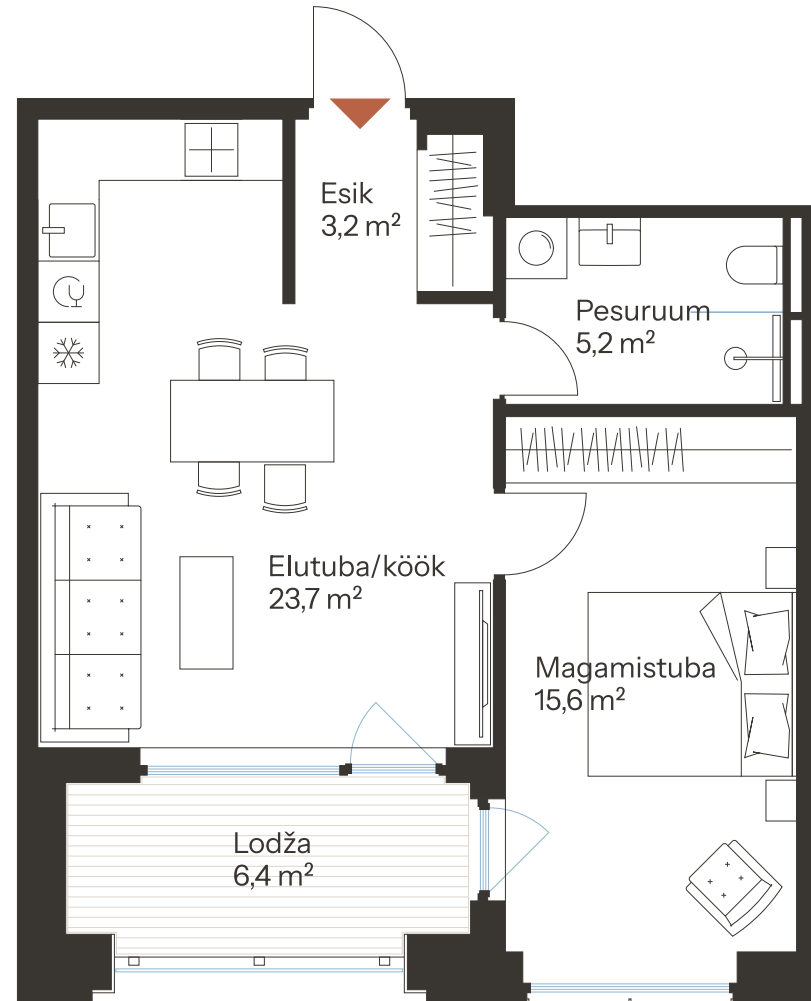

TALLI TN 1-42

Tube 2
Korrus 6
Üldpind 47.7 m²

Rõdu 6.4 m²

* Külaliskorter ** Jahutussüsteem (kõikidel 7.korruse korteritel)

B – äripind, hind koos käibemaksuga.