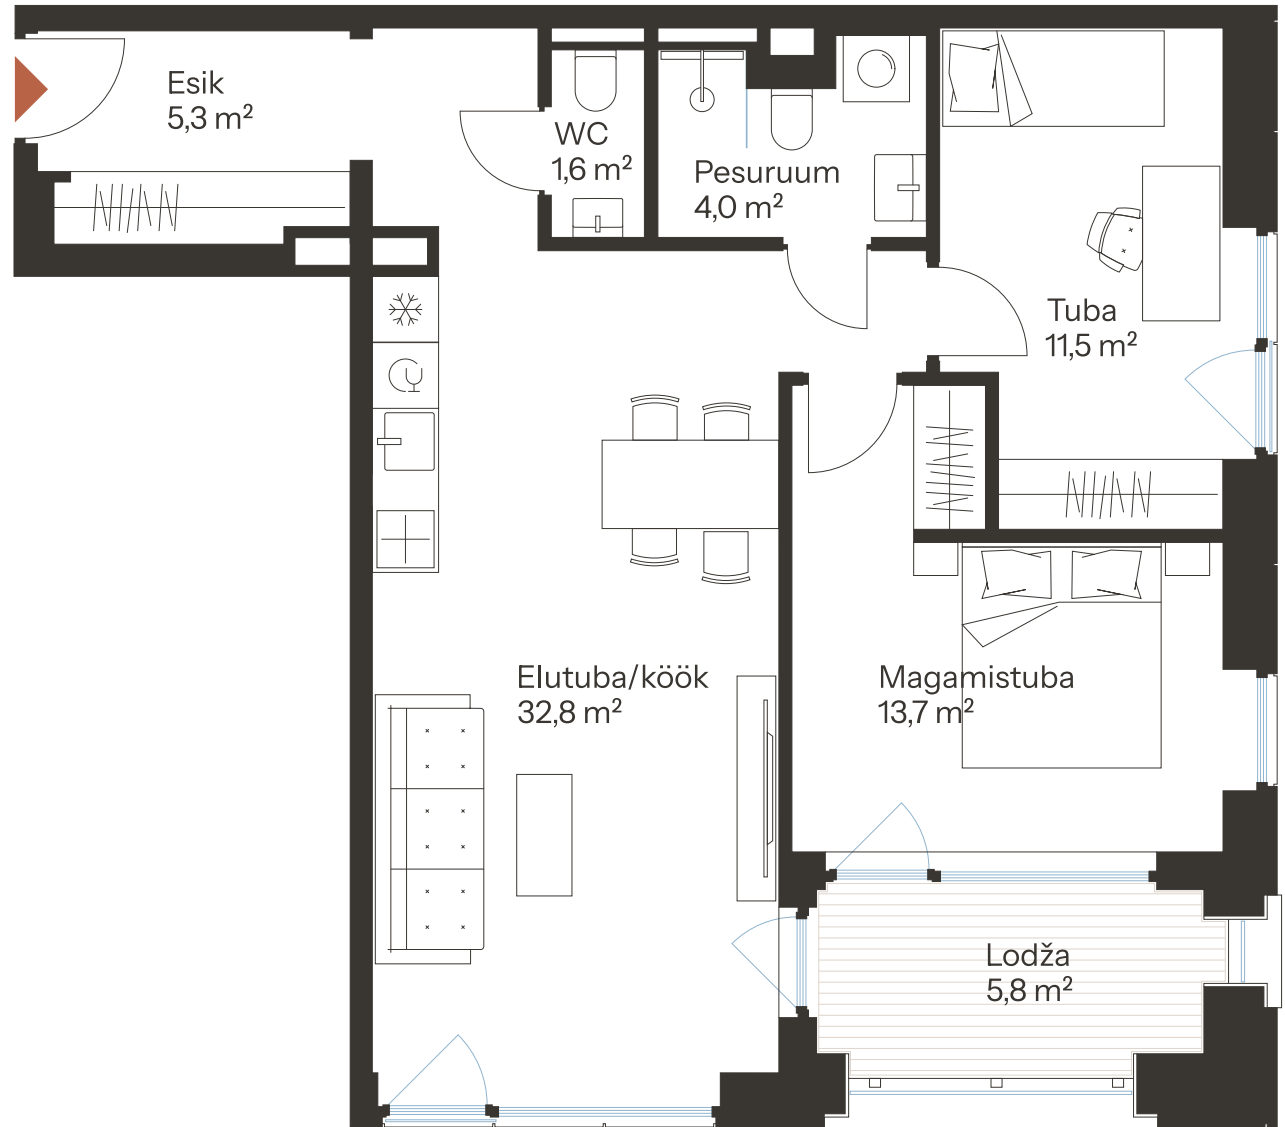

TALLI TN 1-41

Tube 3
Korrus 6
Üldpind 68.9 m²

Rõdu 5.8 m²

* Külaliskorter ** Jahutussüsteem (kõikidel 7.korruse korteritel)
B - äripind, hind koos käibemaksuga.