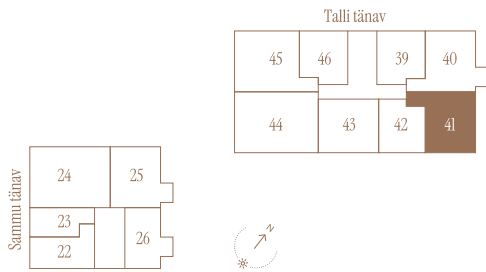

TALLI TN 1-41

Tube 3
Korrus 6
Üldpind 68.9 m²

Rõdu 5.8 m²

* Külaliskorter ** Jahutussüsteem (kõikidel 7.korruse korteritel)
B - äripind, hind koos käibemaksuga.