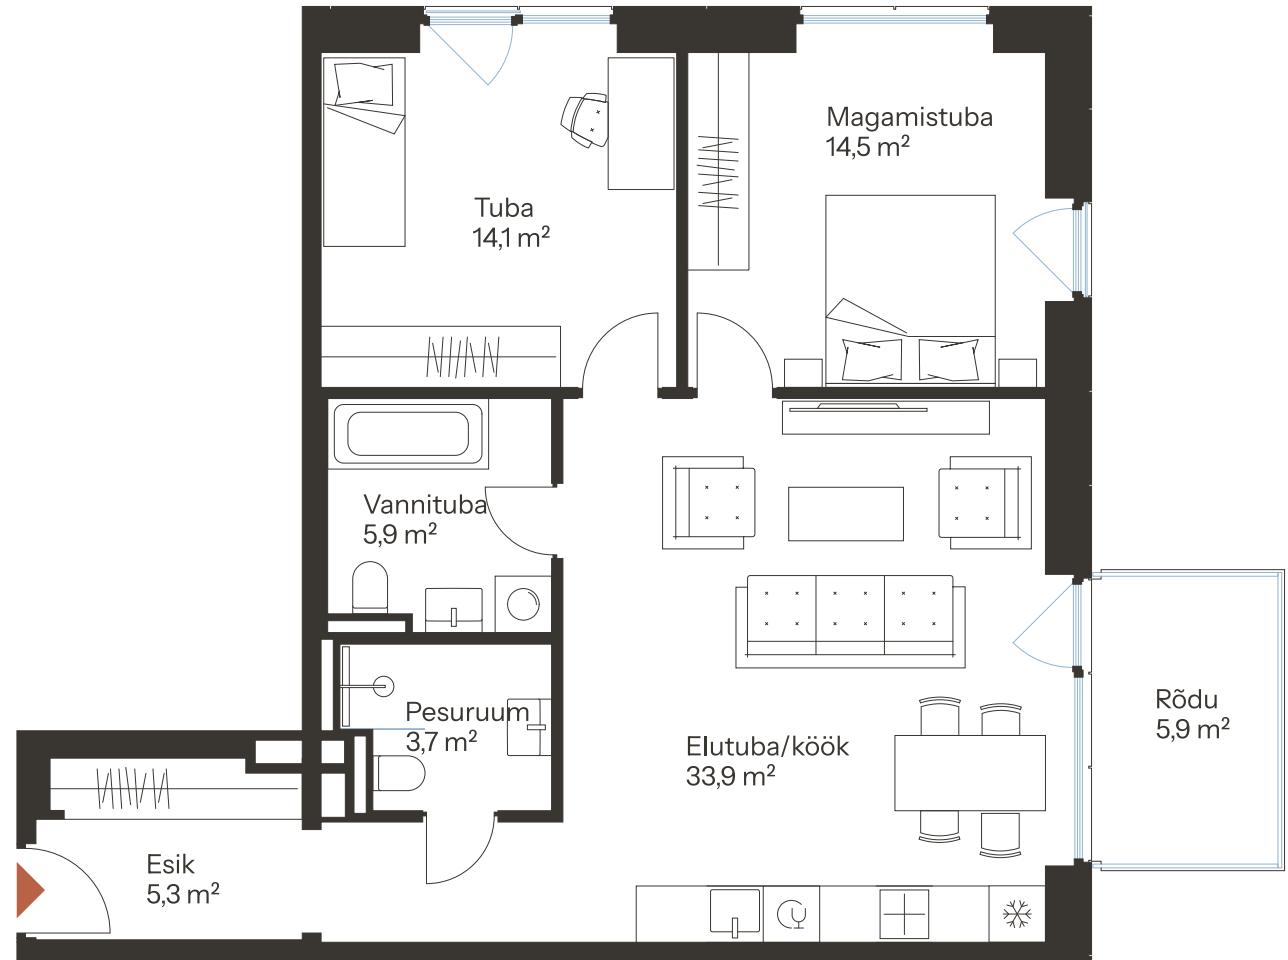

TALLI TN 1-40

Tube 3 Üldpind 77.4 m²
Korrus 6

Rõdu 5.9 m²

* Külaliskorter ** Jahutussüsteem (kõikidel 7.korruse korteritel)

B – äripind, hind koos käibemaksuga.