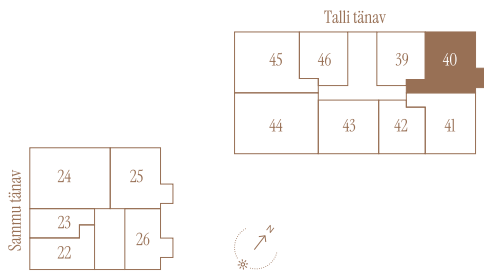

TALLI TN 1-40

Tube 3 Üldpind 77.4 m²
Korrus 6

Rõdu 5.9 m²

* Külaliskorter ** Jahutussüsteem (kõikidel 7.korruse korteritel)

B – äripind, hind koos käibemaksuga.