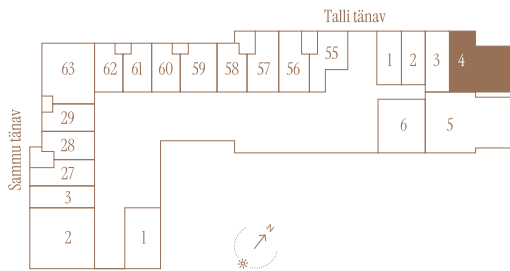

# TALLI TN 1-4 \*

Tube

2

Korrus

1

Üldpind

34.9 m<sup>2</sup>

\* Külaliskorter \*\* Jahutussüsteem (kõikidel 7.korruse korteritel)  
B - äripind, hind koos käibemaksuga.