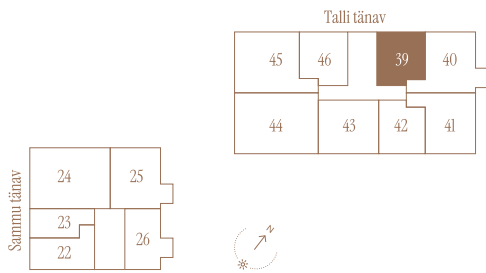

# TALLI TN 1-39

Tube 2  
Korrus 6  
Üldpind 51.4 m<sup>2</sup>

Rõdu 5 m<sup>2</sup>

\* Külaliskorter \*\* Jahutussüsteem (kõikidel 7.korruse korteritel)

B - äripind, hind koos käibemaksuga.