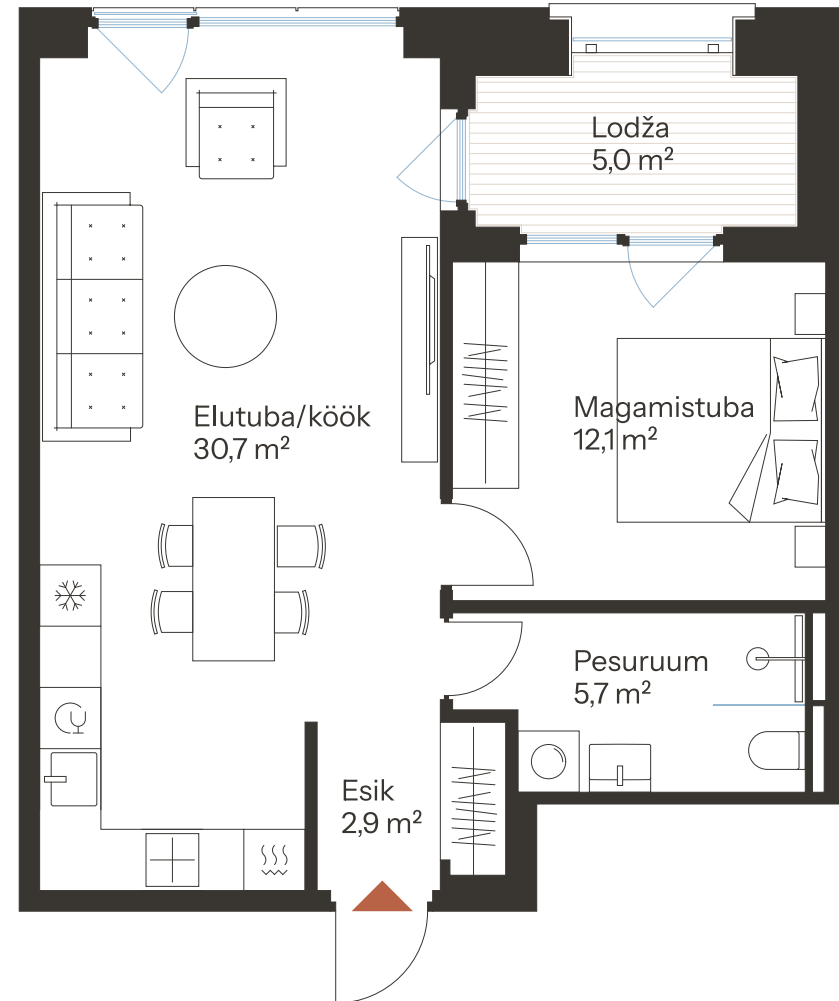

# TALLI TN 1-39

Tube 2  
Korrus 6  
Üldpind 51.4 m<sup>2</sup>

Rõdu 5 m<sup>2</sup>

\* Külaliskorter \*\* Jahutussüsteem (kõikidel 7.korruse korteritel)

B - äripind, hind koos käibemaksuga.