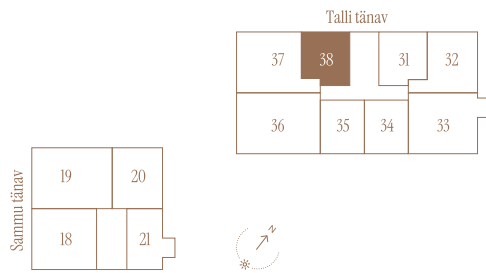

TALLI TN 1-38

Tube 2
Korrus 5
Üldpind 51,3 m²

Rõdu 5,2 m²

* Külaliskorter ** Jahutussüsteem (kõikidel 7.korruse korteritel)

B – äripind, hind koos käibemaksuga.