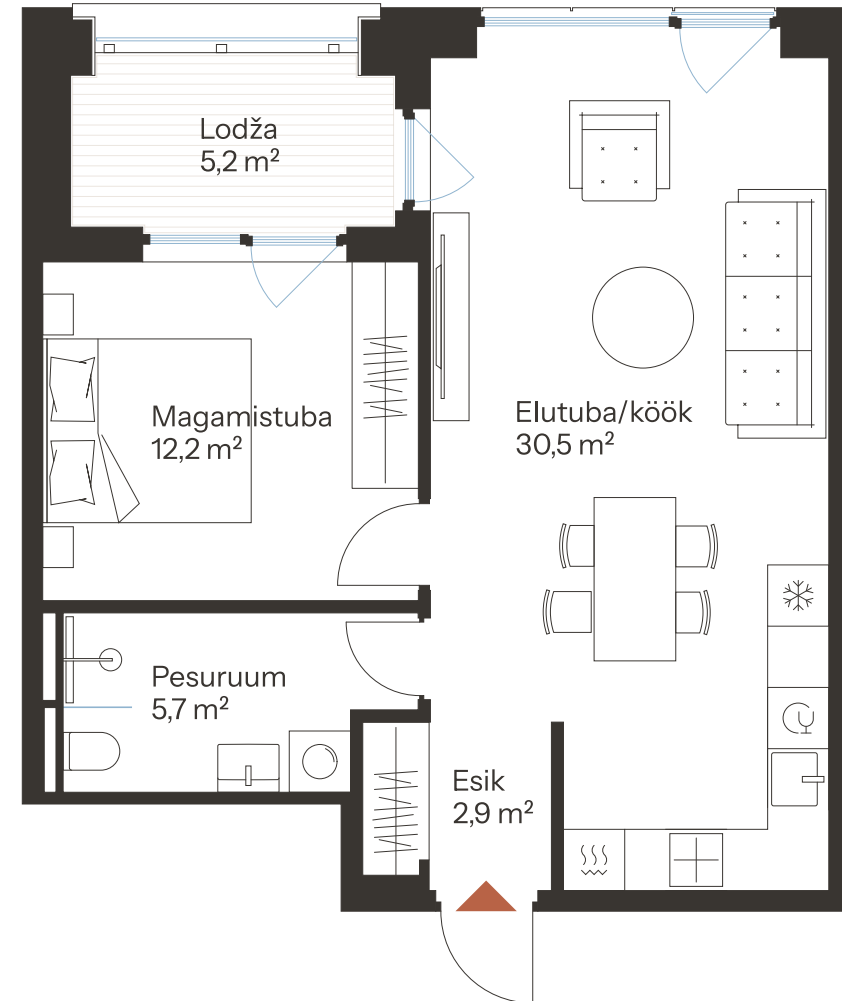

TALLI TN 1-38

Tube 2
Korrus 5
Üldpind 51,3 m²

Rõdu 5,2 m²

* Külaliskorter ** Jahutussüsteem (kõikidel 7.korruse korteritel)

B – äripind, hind koos käibemaksuga.