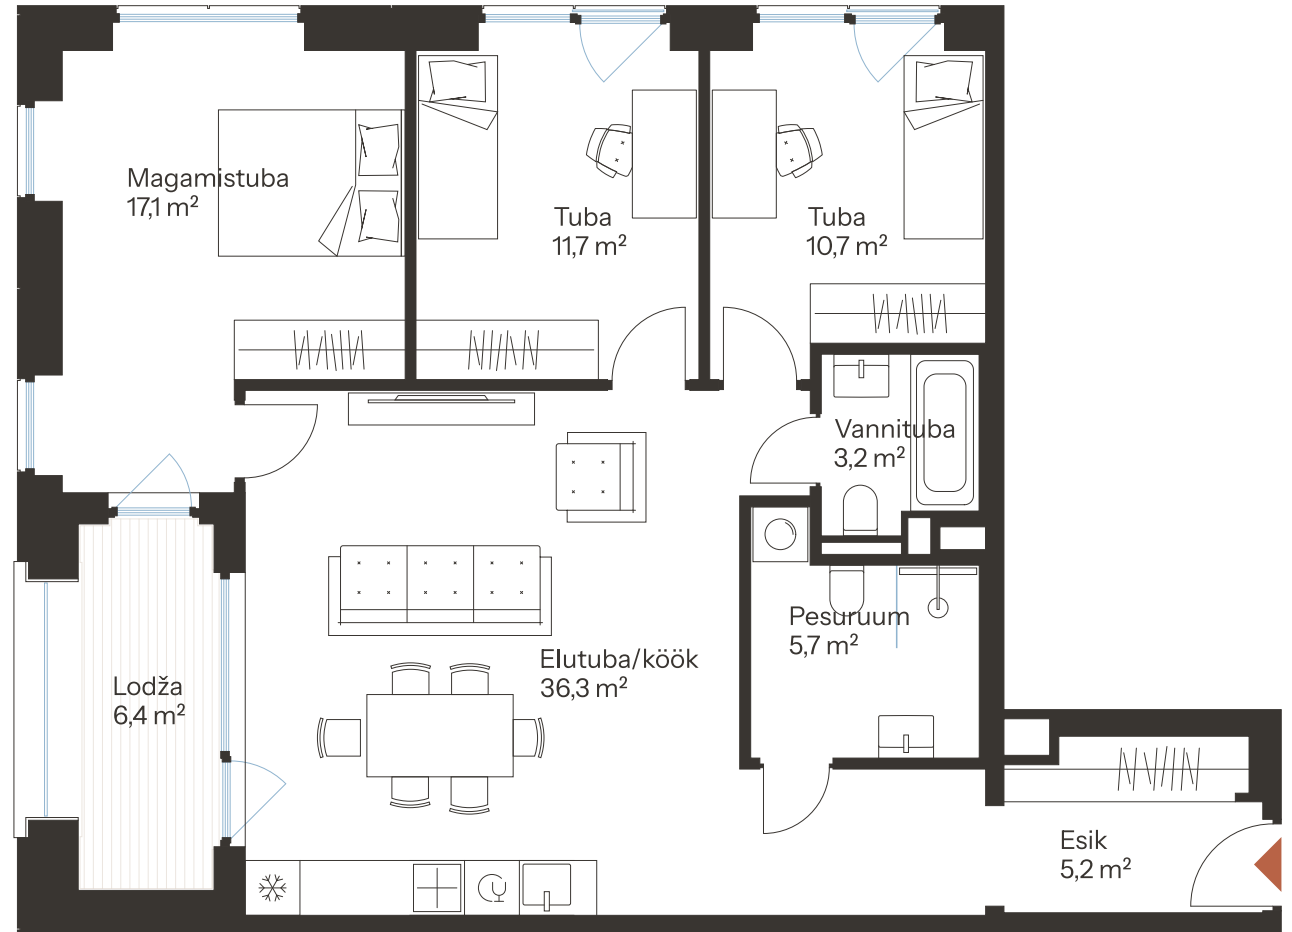

TALLI TN 1-37

Tube

4

Korrus

5

Üldpind

89.9 m²

Rõdu

6.4 m²

* Külaliskorter ** Jahutussüsteem (kõikidel 7.korruse korteritel)

B – äripind, hind koos käibemaksuga.