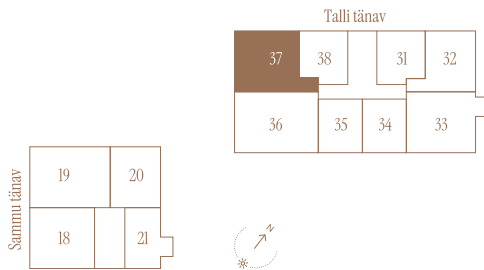

TALLI TN 1-37

Tube

4

Korrus

5

Üldpind

89.9 m²

Rõdu

6.4 m²

* Külaliskorter ** Jahutussüsteem (kõikidel 7.korruse korteritel)

B – äripind, hind koos käibemaksuga.