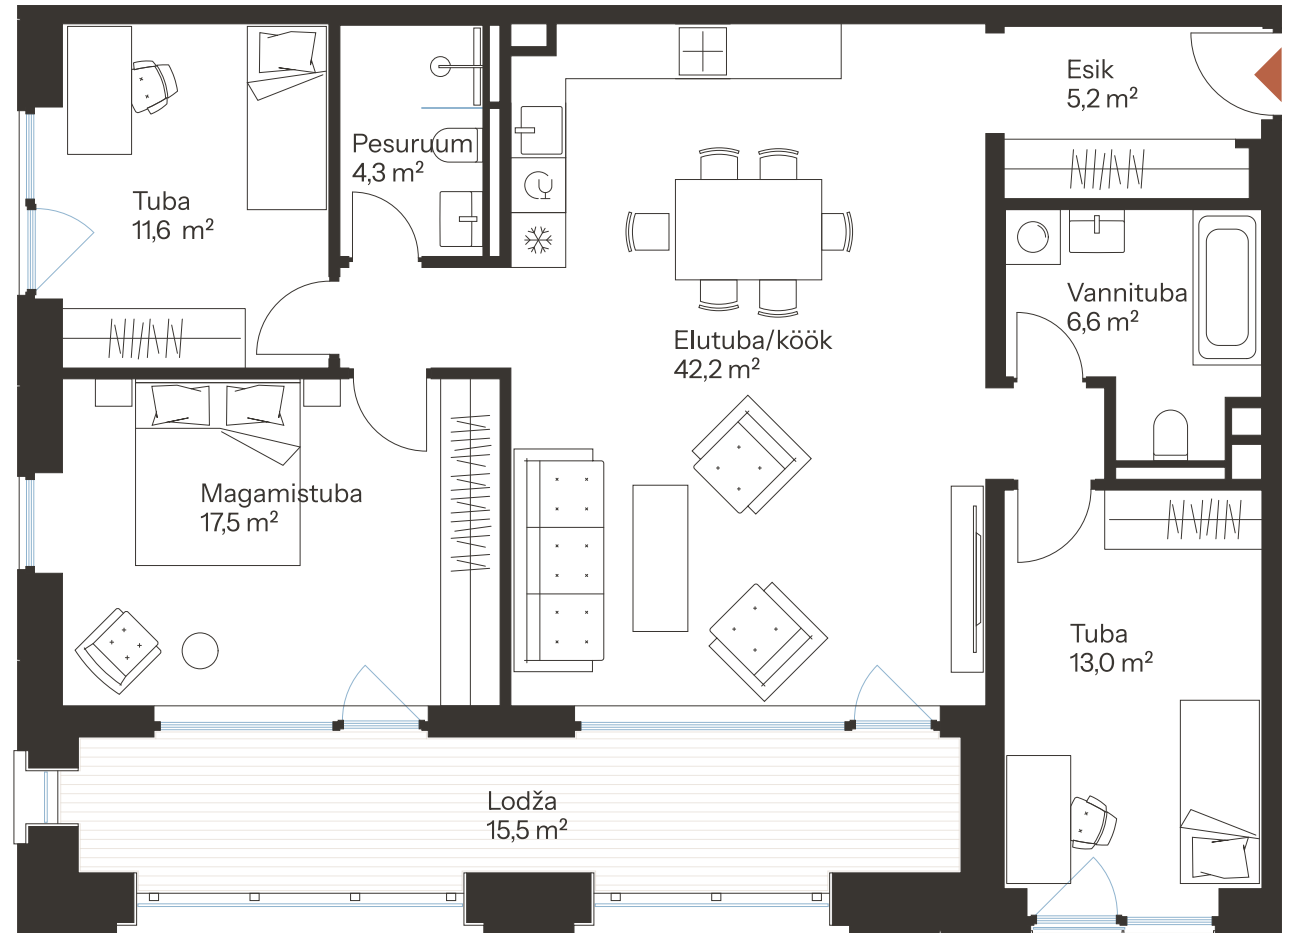

TALLI TN 1-36

Tube

4

Korrus

5

Üldpind

100.4 m²

Rõdu

15.5 m²

* Külaliskorter ** Jahutussüsteem (kõikidel 7.korruse korteritel)

B - äripind, hind koos käibemaksuga.