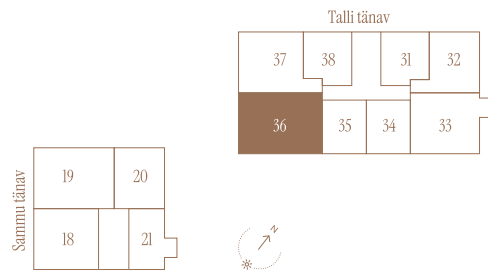

TALLI TN 1-36

Tube

4

Korrus

5

Üldpind

100.4 m²

Rõdu

15.5 m²

* Külaliskorter ** Jahutussüsteem (kõikidel 7.korruse korteritel)

B - äripind, hind koos käibemaksuga.