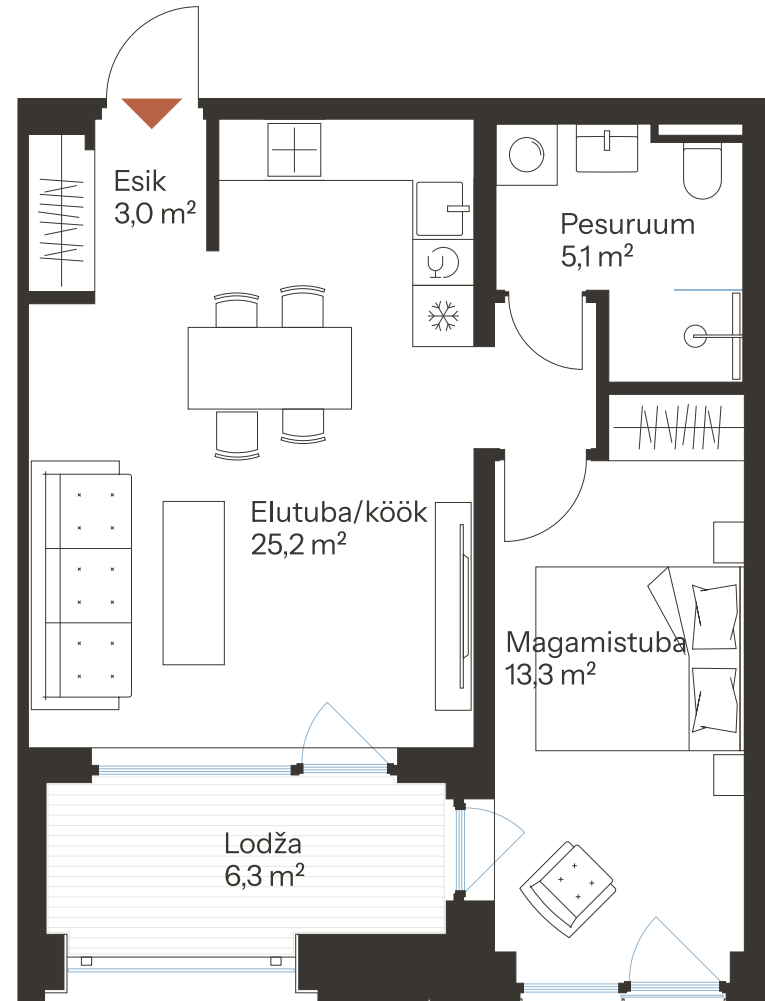

# TALLI TN 1-35

Tube 2  
Korrus 5  
Üldpind 46.6 m<sup>2</sup>

Rõdu 6.3 m<sup>2</sup>

\* Külaliskorter \*\* Jahutussüsteem (kõikidel 7.korruse korteritel)

B – äripind, hind koos käibemaksuga.