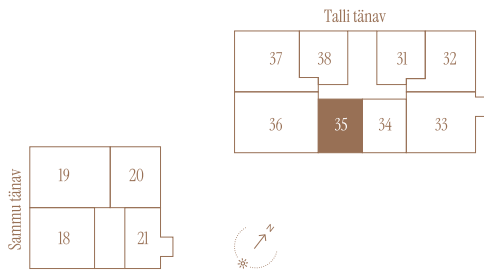

# TALLI TN 1-35

Tube 2  
Korrus 5  
Üldpind 46.6 m<sup>2</sup>

Rõdu 6.3 m<sup>2</sup>

\* Külaliskorter \*\* Jahutussüsteem (kõikidel 7.korruse korteritel)

B – äripind, hind koos käibemaksuga.