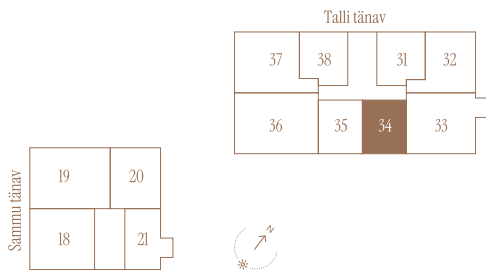

TALLI TN 1-34

Tube 2
Korrus 5
Üldpind 46.6 m²

Rõdu 6.4 m²

* Külaliskorter ** Jahutussüsteem (kõikidel 7.korruse korteritel)

B – äripind, hind koos käibemaksuga.