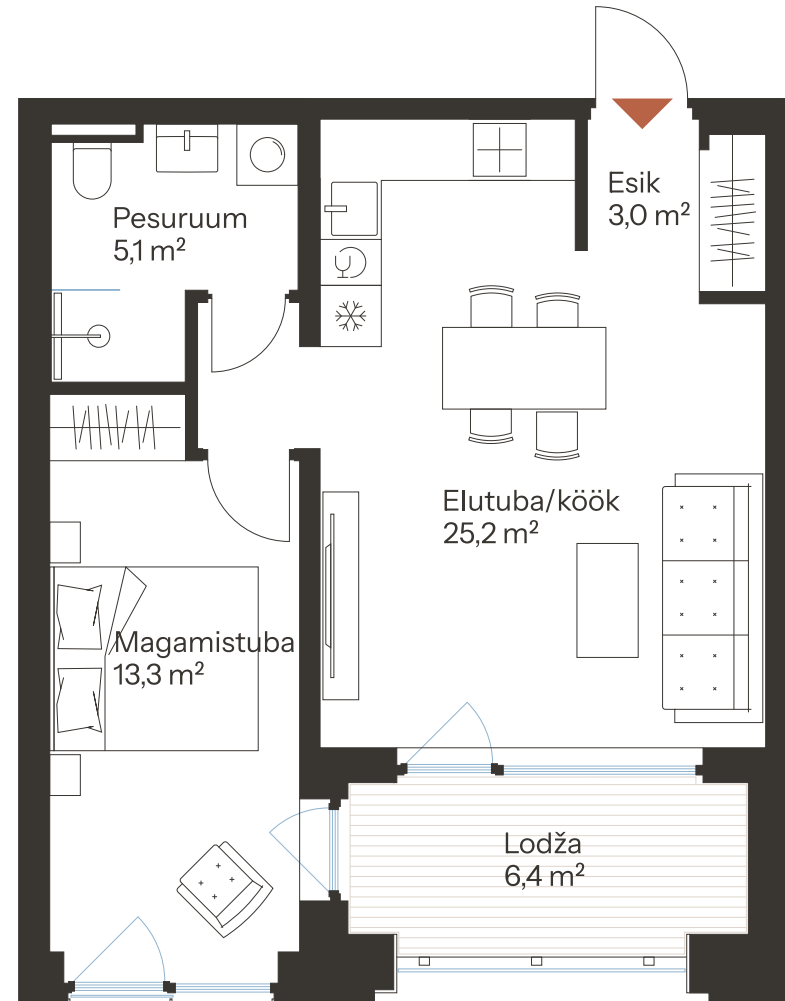

TALLI TN 1-34

Tube 2
Korrus 5
Üldpind 46.6 m²

Rõdu 6.4 m²

* Külaliskorter ** Jahutussüsteem (kõikidel 7.korruse korteritel)

B – äripind, hind koos käibemaksuga.