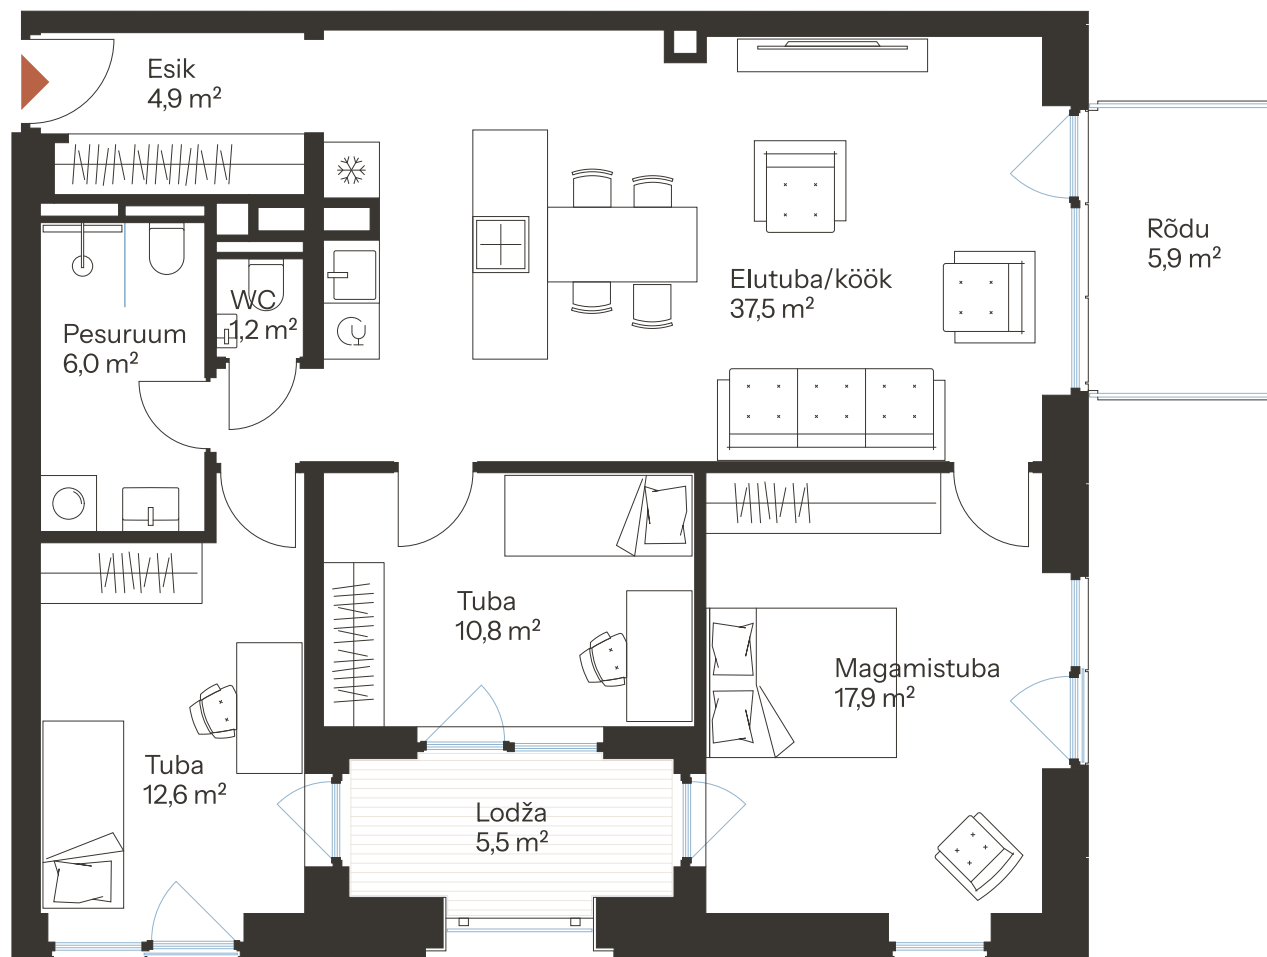

TALLI TN 1-33

Tube 4
Korrus 5
Üldpind 90.9 m²

Rõdu 11.4 m²

* Külaliskorter ** Jahutussüsteem (kõikidel 7.korruse korteritel)

B – äripind, hind koos käibemaksuga.