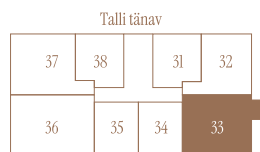

TALLI TN 1-33

Tube 4
Korrus 5
Üldpind 90.9 m²

Rõdu 11.4 m²

* Külaliskorter ** Jahutussüsteem (kõikidel 7.korruse korteritel)

B – äripind, hind koos käibemaksuga.