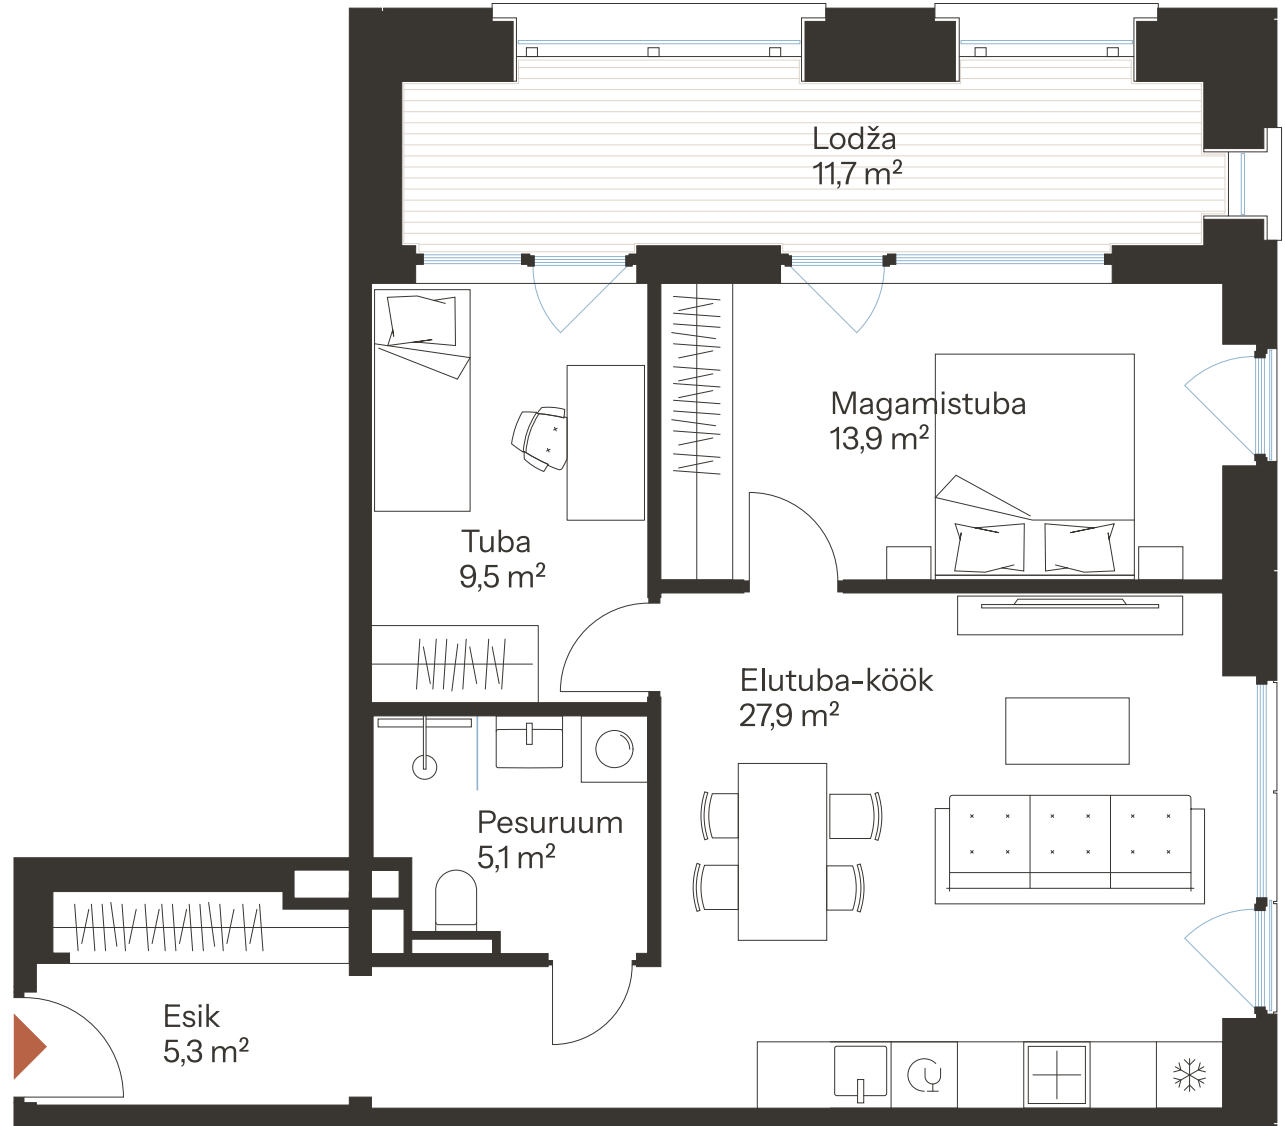

TALLI TN 1-32

Tube 3
Korrus 5
Üldpind 61.7 m²

Rõdu 11.7 m²

* Külaliskorter ** Jahutussüsteem (kõikidel 7.korruse korteritel)
B – äripind, hind koos käibemaksuga.