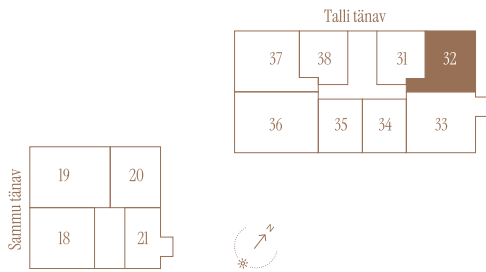

TALLI TN 1-32

Tube 3
Korrus 5
Üldpind 61.7 m²

Rõdu 11.7 m²

* Külaliskorter ** Jahutussüsteem (kõikidel 7.korruse korteritel)
B – äripind, hind koos käibemaksuga.