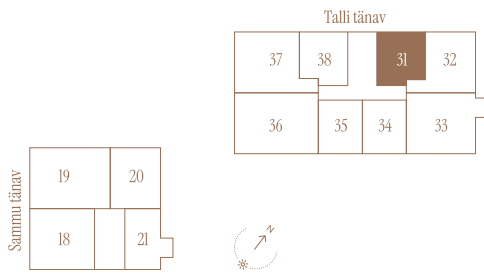

TALLI TN 1-31

Tube 2
Korrus 5
Üldpind 50.8 m²

Rõdu 5.6 m²

* Külaliskorter ** Jahutussüsteem (kõikidel 7.korruse korteritel)

B - äripind, hind koos käibemaksuga.