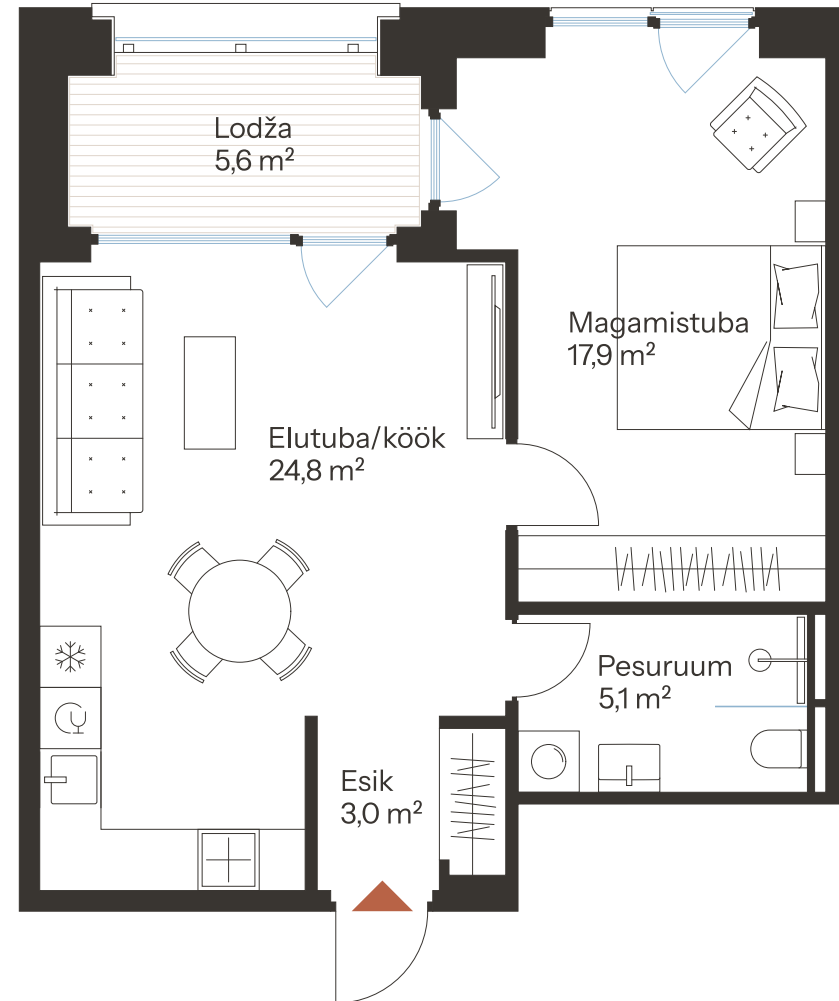

TALLI TN 1-31

Tube 2
Korrus 5
Üldpind 50.8 m²

Rõdu 5.6 m²

* Külaliskorter ** Jahutussüsteem (kõikidel 7.korruse korteritel)

B - äripind, hind koos käibemaksuga.