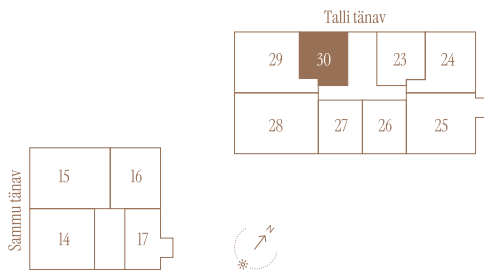

# TALLI TN 1-30 \*

Tube 2  
Korrus 4  
Üldpind 51.4 m<sup>2</sup>

Rõdu 5.2 m<sup>2</sup>

\* Külaliskorter \*\* Jahutussüsteem (kõikidel 7.korruse korteritel)  
B – äripind, hind koos käibemaksuga.