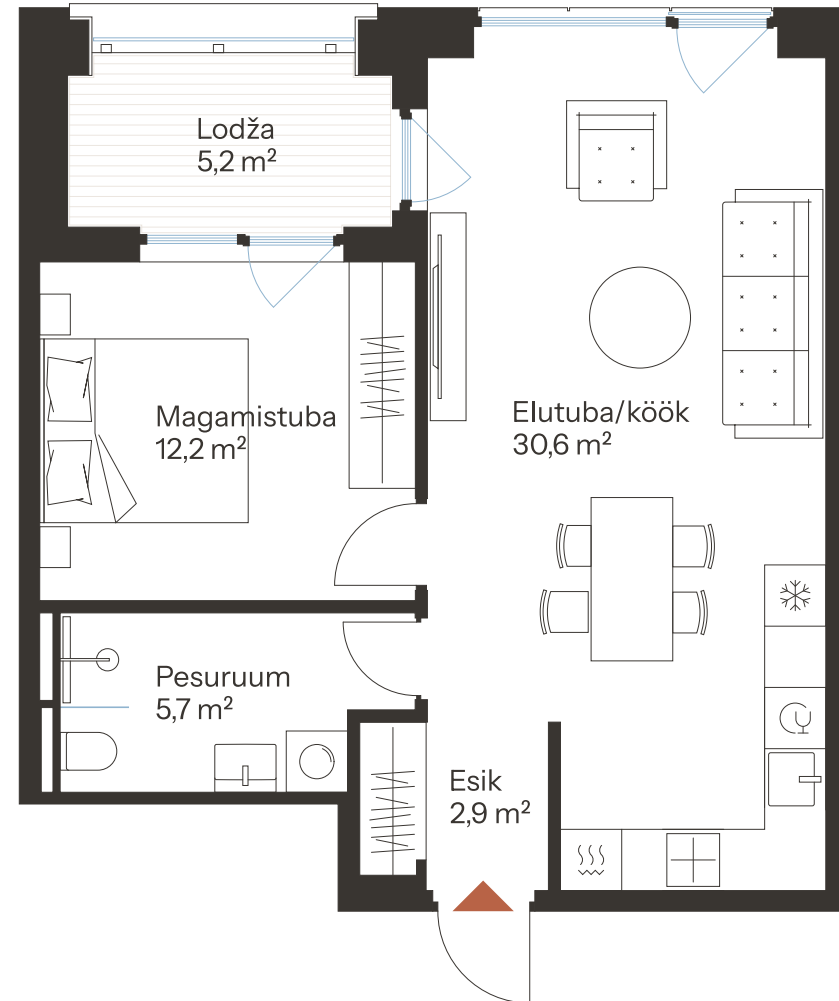

# TALLI TN 1-30 \*

Tube 2  
Korrus 4  
Üldpind 51.4 m<sup>2</sup>

Rõdu 5.2 m<sup>2</sup>

\* Külaliskorter \*\* Jahutussüsteem (kõikidel 7.korruse korteritel)  
B – äripind, hind koos käibemaksuga.