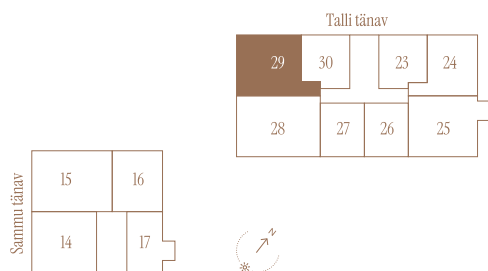

TALLI TN 1-29

Tube 4
Korrus 4
Üldpind 90 m²

Rõdu 6.4 m²

* Külaliskorter ** Jahutussüsteem (kõikidel 7.korruse korteritel)
B - äripind, hind koos käibemaksuga.