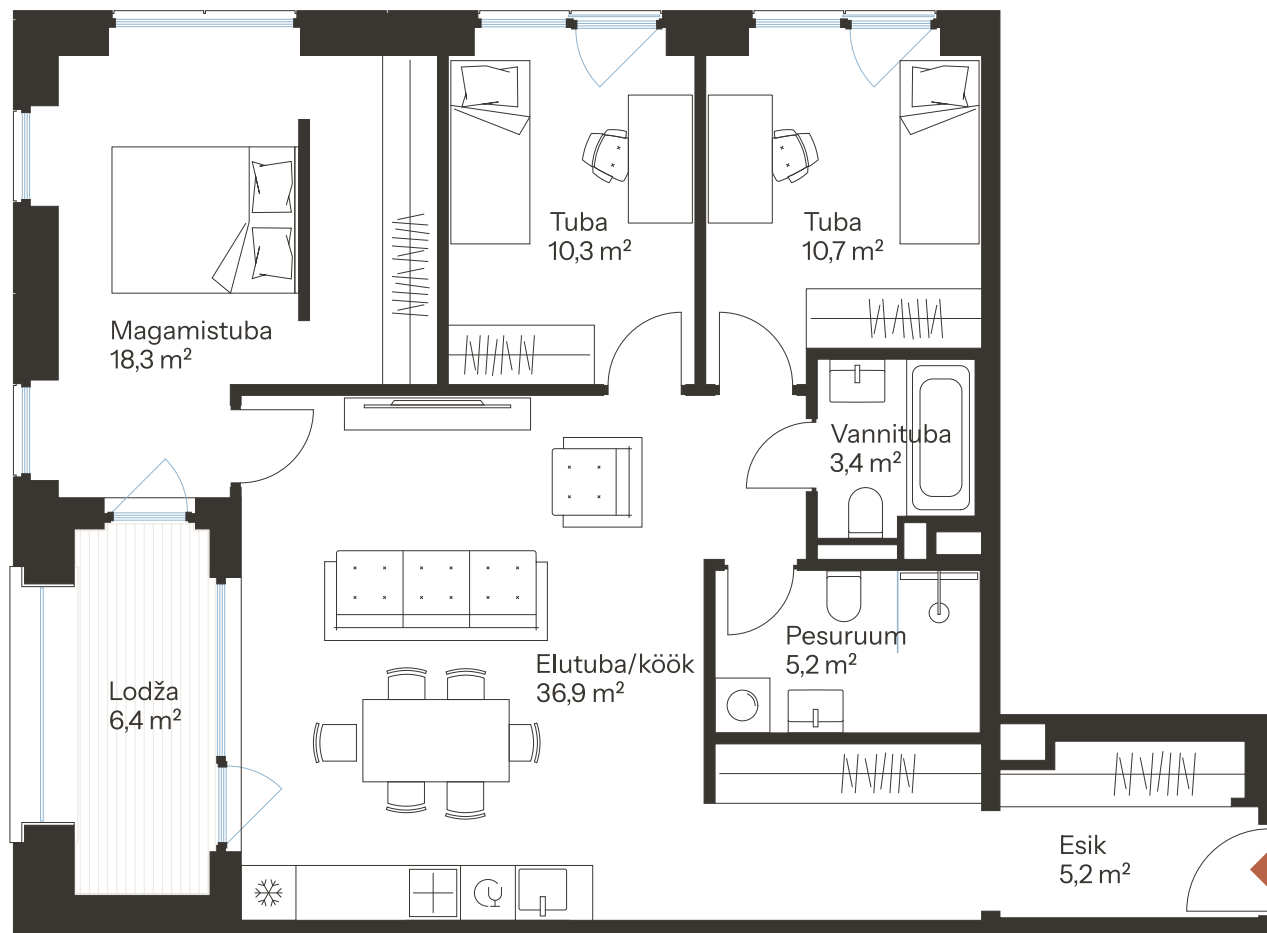

TALLI TN 1-29

Tube 4
Korrus 4
Üldpind 90 m²

Rõdu 6.4 m²

* Külaliskorter ** Jahutussüsteem (kõikidel 7.korruse korteritel)
B - äripind, hind koos käibemaksuga.