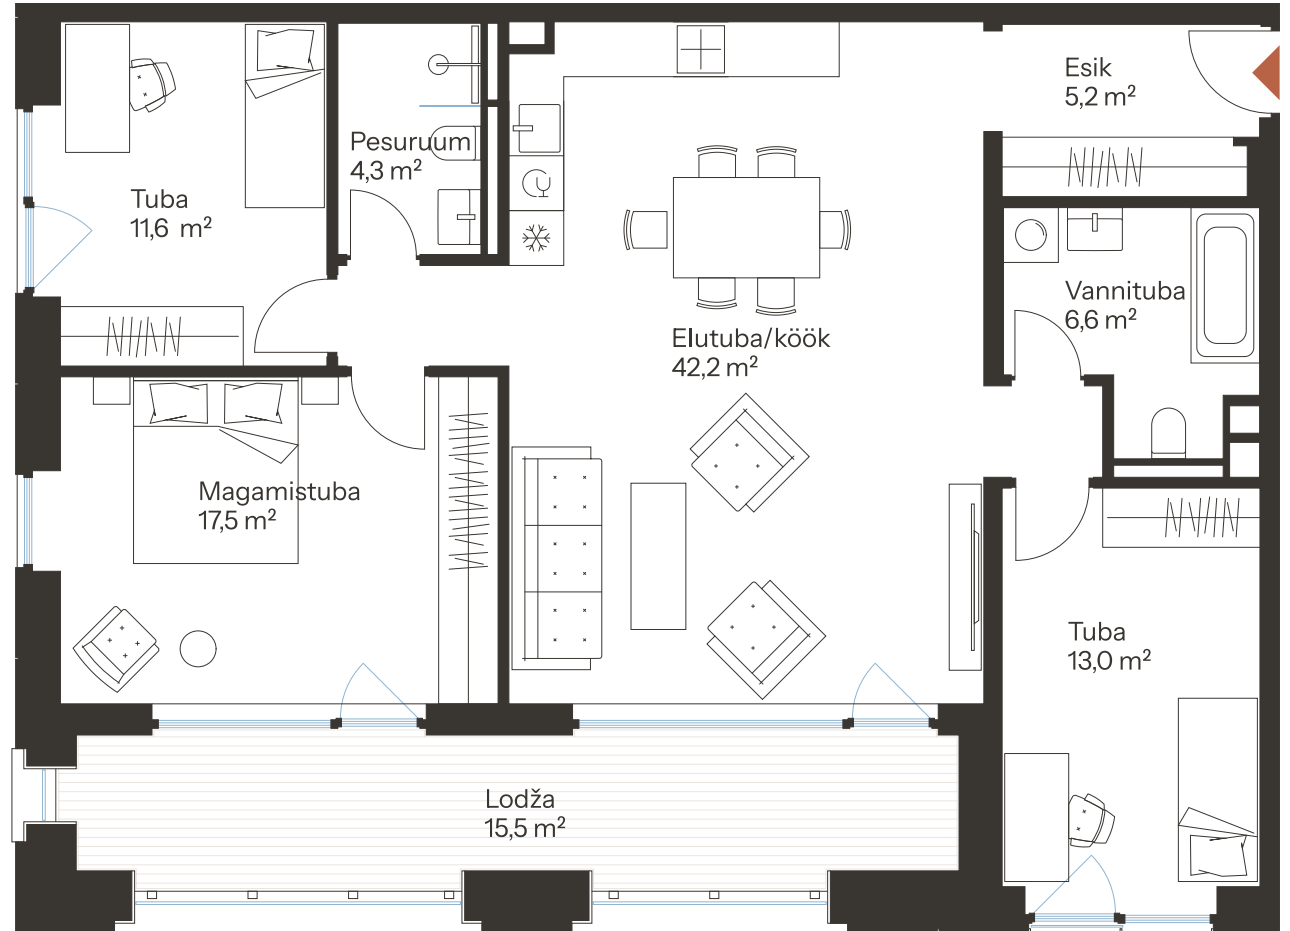

TALLI TN 1-28

Tube

4

Korrus

4

Üldpind

100.4 m²

Rõdu

15.5 m²

* Külaliskorter ** Jahutussüsteem (kõikidel 7.korruse korteritel)

B – äripind, hind koos käibemaksuga.