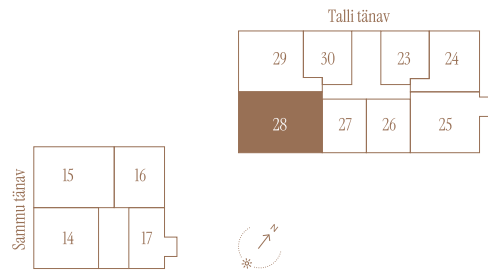

TALLI TN 1-28

Tube

4

Korrus

4

Üldpind

100.4 m²

Rõdu

15.5 m²

* Külaliskorter ** Jahutussüsteem (kõikidel 7.korruse korteritel)

B – äripind, hind koos käibemaksuga.