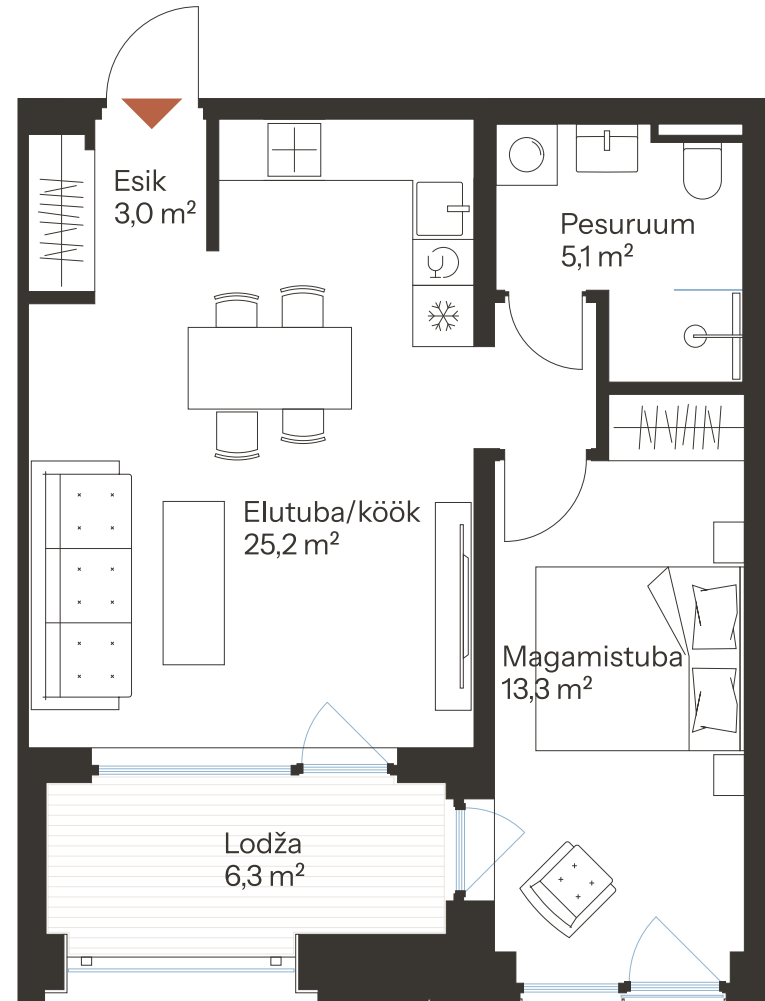

TALLI TN 1-27

Tube 2
Korrus 4
Üldpind 46.6 m²

Rõdu 6.3 m²

* Külaliskorter ** Jahutussüsteem (kõikidel 7.korruse korteritel)

B – äripind, hind koos käibemaksuga.