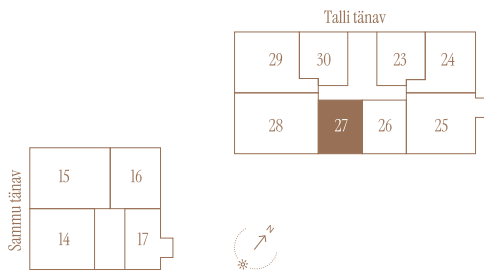

TALLI TN 1-27

Tube 2
Korrus 4
Üldpind 46.6 m²

Rõdu 6.3 m²

* Külaliskorter ** Jahutussüsteem (kõikidel 7.korruse korteritel)

B – äripind, hind koos käibemaksuga.