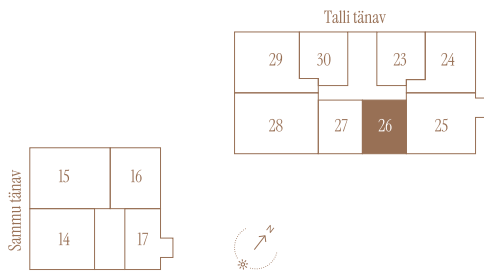

TALLI TN 1-26

Tube 2
Korrus 4
Üldpind 46.6 m²

Rõdu 6.4 m²

* Külaliskorter ** Jahutussüsteem (kõikidel 7.korruse korteritel)

B – äripind, hind koos käibemaksuga.