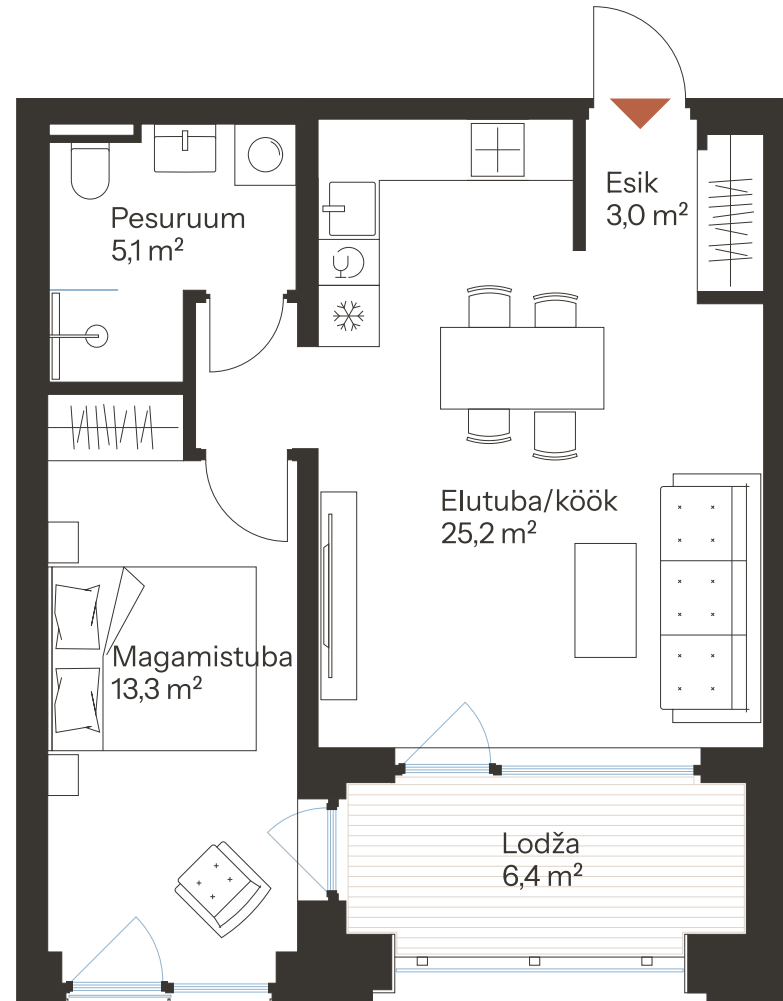

TALLI TN 1-26

Tube 2
Korrus 4
Üldpind 46.6 m²

Rõdu 6.4 m²

* Külaliskorter ** Jahutussüsteem (kõikidel 7.korruse korteritel)

B – äripind, hind koos käibemaksuga.