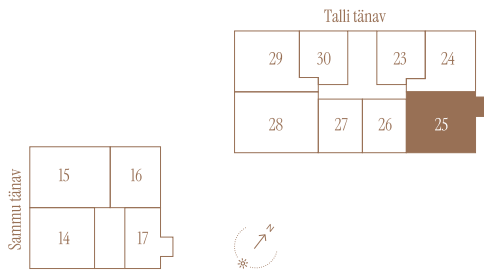

TALLI TN 1-25

Tube 4
Korrus 4
Üldpind 90.9 m²

Rõdu 11.4 m²

* Külaliskorter ** Jahutussüsteem (kõikidel 7.korruse korteritel)

B – äripind, hind koos käibemaksuga.