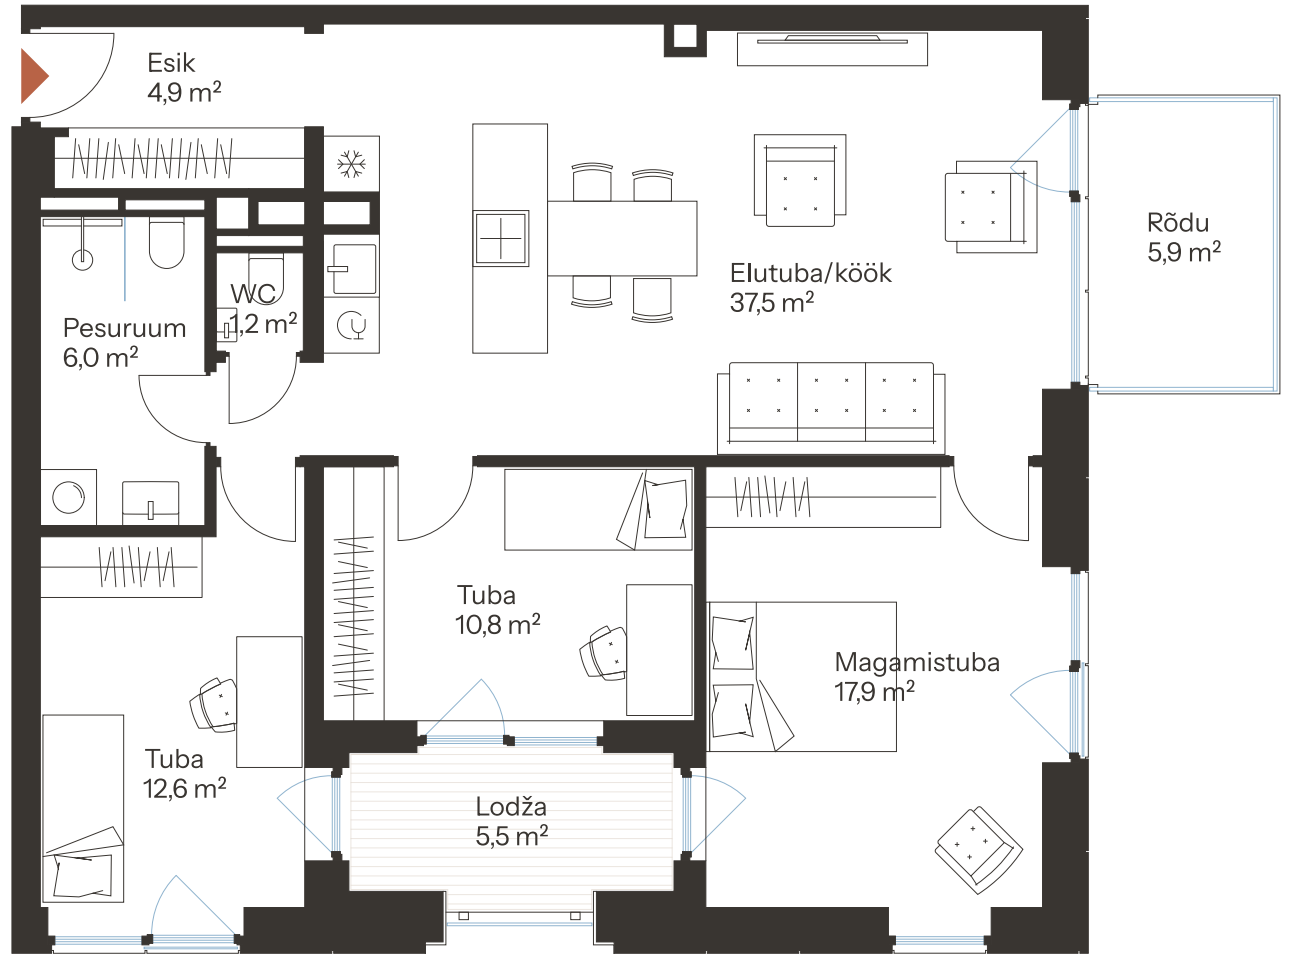

TALLI TN 1-25

Tube 4
Korrus 4
Üldpind 90.9 m²

Rõdu 11.4 m²

* Külaliskorter ** Jahutussüsteem (kõikidel 7.korruse korteritel)

B – äripind, hind koos käibemaksuga.