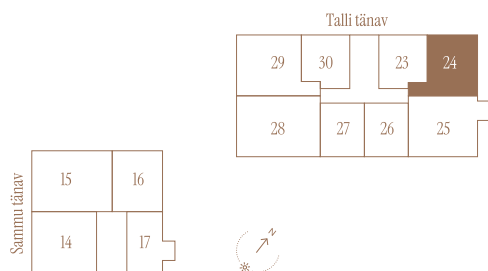

TALLI TN 1-24

Tube 3
Korrus 4
Üldpind 61.7 m²

Rõdu 11.7 m²

* Külaliskorter ** Jahutussüsteem (kõikidel 7.korruse korteritel)
B – äripind, hind koos käibemaksuga.