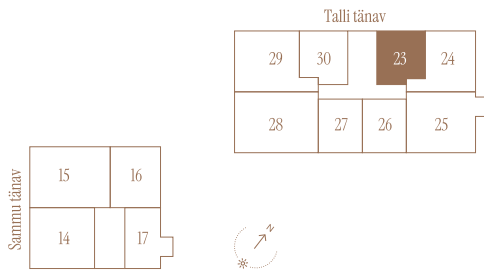

TALLI TN 1-23

Tube 2
Korrus 4
Üldpind 50.8 m²

Rõdu
5.6 m²

* Külaliskorter ** Jahutussüsteem (kõikidel 7.korruse korteritel)

B – äripind, hind koos käibemaksuga.