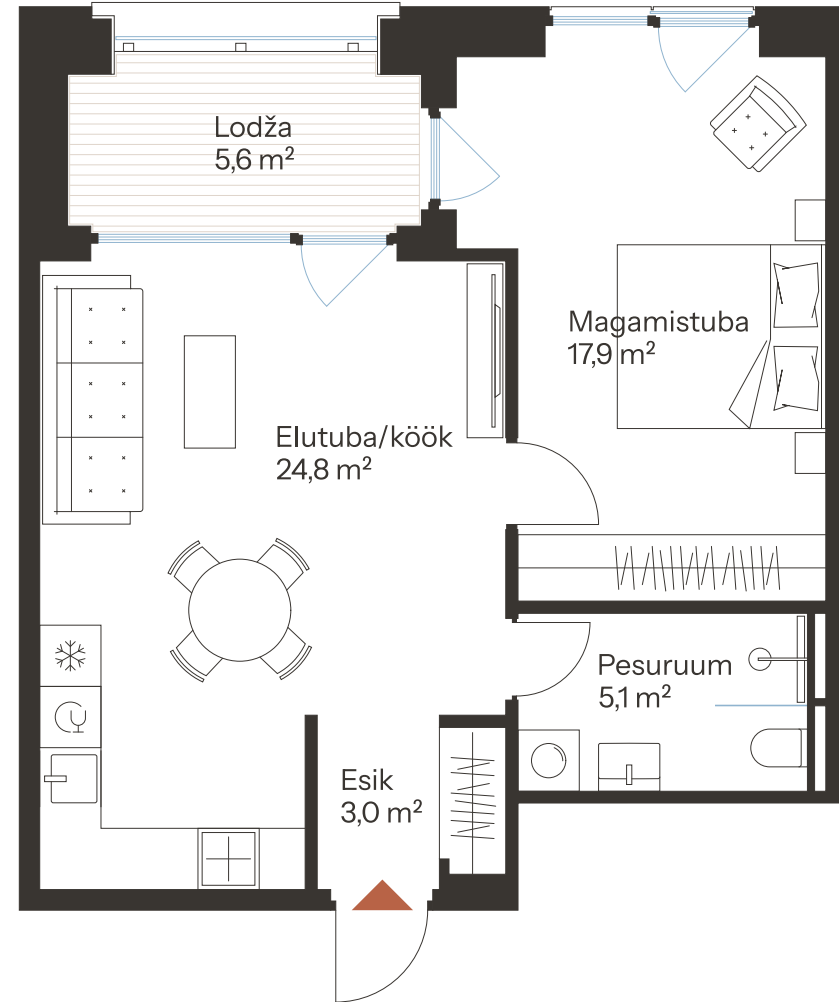

TALLI TN 1-23

Tube 2
Korrus 4
Üldpind 50.8 m²

Rõdu
5.6 m²

* Külaliskorter ** Jahutussüsteem (kõikidel 7.korruse korteritel)

B – äripind, hind koos käibemaksuga.